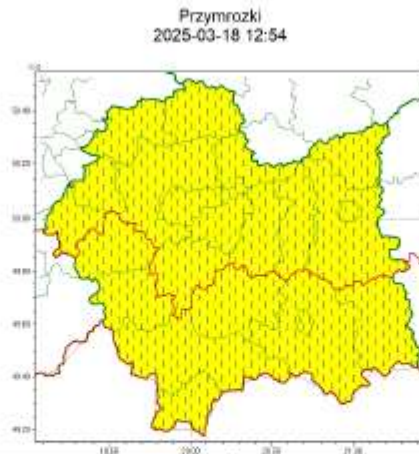

wg rozdzielnika

Zasięg ostrzeżeń w województwie

WOJEWÓDZTWO MAŁOPOLSKIE
OSTRZEŻENIA METEOROLOGICZNE ZBIORCZO NR 76
WYKAZ OBOWIĄZUJĄCYCH OSTRZEŻEŃ
o godz. 12:54 dnia 18.03.2025

Zjawisko/Stopień zagrożenia	Przymrozki/1 ZMIANA
Obszar (w nawiasie numer ostrzeżenia dla powiatu)	powiaty: gorlicki(36), limanowski(31), nowosądecki(37), nowotarski(41), Nowy Sącz(32), suski(35), tatrzański(38), wadowicki(31)
Ważność	od godz. 12:54 dnia 18.03.2025 do godz. 08:00 dnia 22.03.2025
Prawdopodobieństwo	90%
Przebieg	Prognozowany jest nocami spadek temperatury powietrza od -6°C do -3°C, przy gruncie do około -8°C, tylko w nocy z wtorku na środę od -12°C do -9°C, przy gruncie do około -15°C. Temperatura maksymalna w ciągu dnia od 3°C do 8°C.
SMS	IMGW-PIB OSTRZEGA: PRZYMROZKI/1 małopolskie (8 powiatów) od 12:54/18.03 do 08:00/22.03.2025 temp. min -12st., przy gruncie -15st., maks. od 3st do 8st. Dotyczy powiatów: gorlicki, limanowski, nowosądecki, nowotarski, Nowy Sącz, suski, tatrzański i wadowicki.
RSO	Woj. małopolskie (8 powiatów), IMGW-PIB wydał ostrzeżenie pierwszego stopnia o przymrozkach
Uwagi	Wydłużenie ważności ostrzeżenia. Ostrzeżenie może być kontynuowane.
Zjawisko/Stopień zagrożenia	Przymrozki/1 ZMIANA
Obszar (w nawiasie numer ostrzeżenia dla powiatu)	powiaty: bocheński(28), brzeski(26), chrzanowski(30), dąbrowski(28), krakowski(32), Kraków(31), miechowski(30), myślenicki(30), olkuski(29), oświęcimski(30), proszowicki(32), tarnowski(26), Tarnów(26), wielicki(29)
Ważność	od godz. 12:53 dnia 18.03.2025 do godz. 08:00 dnia 22.03.2025
Prawdopodobieństwo	90%