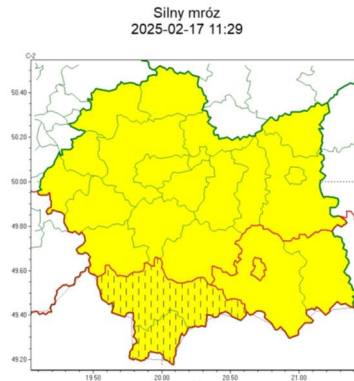

wg rozdzielnika

WOJEWÓDZTWO MAŁOPOLSKIE
OSTRZEŻENIA METEOROLOGICZNE ZBIORCZO NR 53
WYKAZ OBOWIĄZUJĄCYCH OSTRZEŻEŃ

o godz. 11:29 dnia 17.02.2025

Zjawisko/Stopień zagrożenia Silny mróz/1

Obszar (w nawiasie numer ostrzeżenia dla powiatu) powiaty: bocheński(23), brzeski(21), chrzanowski(25), dąbrowski(22), krakowski(26), Kraków(25), limanowski(23), miechowski(25), myślenicki(24), Nowy Sącz(23), olkuski(24), oświęcimski(25), proszowicki(26), suski(25), tarnowski(21), Tarnów(21), wadowicki(26), wielicki(24)

Ważność od godz. 00:00 dnia 18.02.2025 do godz. 08:00 dnia 18.02.2025

Prawdopodobieństwo 80%

Przebieg W nocy prognozuje się temperaturę minimalną od -15°C do -12°C, lokalnie -17°C. Wiatr słaby o średniej prędkości do 5 km/h.

SMS IMGW-PIB OSTRZEGA: MRÓZ/1 małopolskie (18 powiatów) od 00:00/18.02 do 08:00/18.02.2025 temp. min -17 st, wiatr 5 km/h. Dotyczy powiatów: bocheński, brzeski, chrzanowski, dąbrowski, krakowski, Kraków, limanowski, miechowski, myślenicki, Nowy Sącz, olkuski, oświęcimski, proszowicki, suski, tarnowski, Tarnów, wadowicki i wielicki.

RSO Woj. małopolskie (18 powiatów), IMGW-PIB wydał ostrzeżenie pierwszego stopnia o silnych mrozach

Uwagi Brak.

Zjawisko/Stopień zagrożenia Silny mróz/1

Obszar (w nawiasie numer ostrzeżenia dla powiatu) powiaty: gorlicki(24), nowosądecki(24)