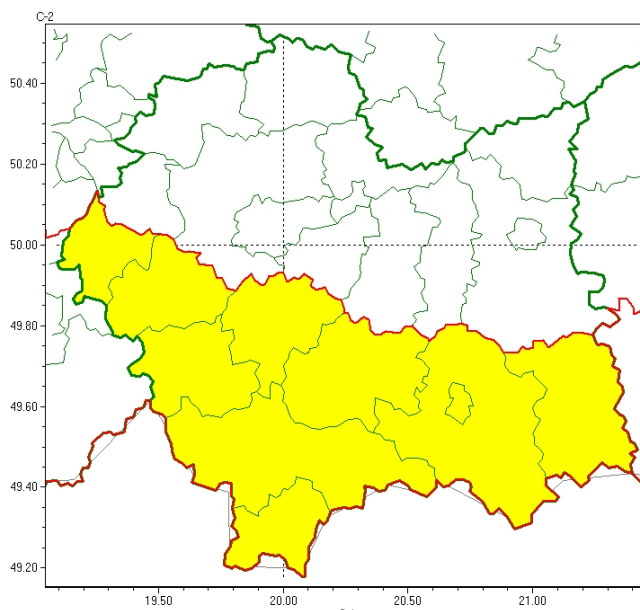

wg rozdzielnika

Zasięg ostrzeżeń w województwie  
Silny wiatr  
2025-01-27 22:39

**WOJEWÓDZTWO MAŁOPOLSKIE  
OSTRZEŻENIA METEOROLOGICZNE ZBIORCZO NR 42  
WYKAZ OBOWIĄZUJĄCYCH OSTRZEŻEŃ  
o godz. 22:39 dnia 27.01.2025**

**Zjawisko/Stopień zagrożenia** Silny wiatr/1

**Obszar (w nawiasie numer ostrzeżenia dla powiatu)** powiaty: gorlicki(19), limanowski(17), myślenicki(18), nowosądecki(19), nowotarski(23), Nowy Sącz(18), **oświęcimski(20)**, suski(19), tatrzański(18), wadowicki(20)

**SMS IMGW-PIB OSTRZEGA:** WIATR/1 małopolskie (10 powiatów) od 10:00/28.01 do 20:00/28.01.2025 prędkość do 40 km/h, porywy do 85 km/h, S i SW. Dotyczy powiatów: gorlicki, limanowski, myślenicki, nowosądecki, nowotarski, Nowy Sącz, **oświęcimski**, suski, tatrzański i wadowicki.