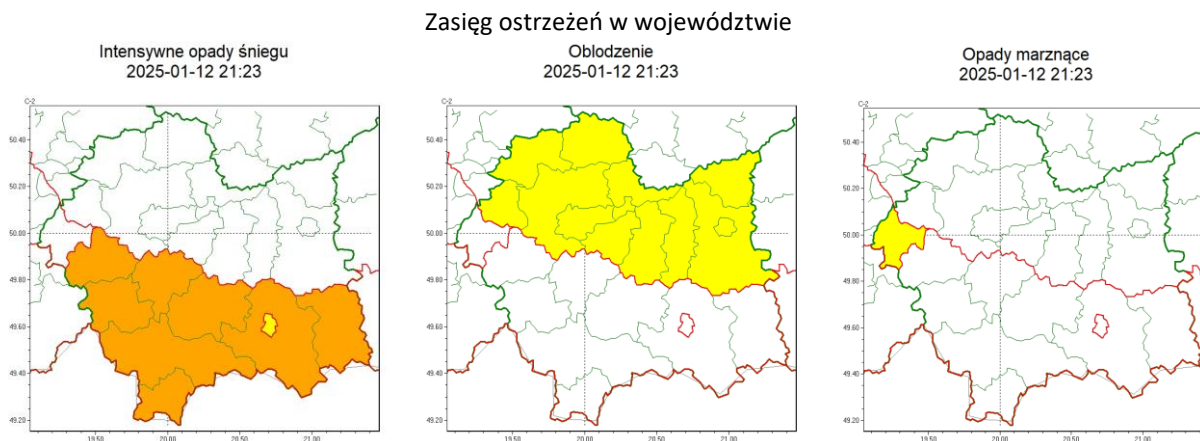

wg rozdzielnika

**WOJEWÓDZTWO MAŁOPOLSKIE  
OSTRZEŻENIA METEOROLOGICZNE ZBIORCZO NR 18  
WYKAZ OBOWIĄZUJĄCYCH OSTRZEŻEŃ  
o godz. 21:23 dnia 12.01.2025**

**Zjawisko/Stopień zagrożenia** Opady marznące/1

**Obszar (w nawiasie numer ostrzeżenia dla powiatu)** powiaty: oświęcimski(13)

**Ważność** od godz. 21:30 dnia 12.01.2025 do godz. 12:00 dnia 13.01.2025

**Prawdopodobieństwo** 80%

**Przebieg** Lokalnie obserwowane i prognozowane są nadal słabe opady marznącej mżawki powodujące gołoledź.