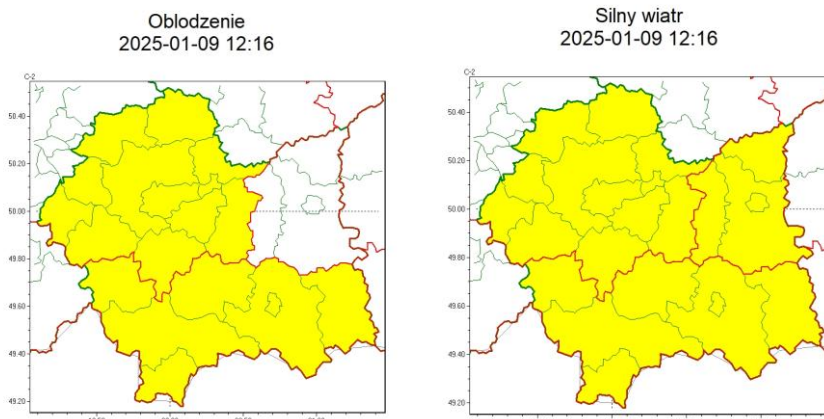

wg rozdzielnika

**WOJEWÓDZTWO MAŁOPOLSKIE**  
**OSTRZEŻENIA METEOROLOGICZNE ZBIORCZO NR 14**  
**WYKAZ OBOWIĄZUJĄCYCH OSTRZEŻEŃ**  
**o godz. 12:16 dnia 09.01.2025**

**Zjawisko/Stopień zagrożenia :Oblodzenie/1**

**Obszar (w nawiasie numer ostrzeżenia dla powiatu)**

powiaty: bocheński(7), chrzanowski(7), krakowski(7), Kraków(7), miechowski(7), myślenicki(8), olkuski(7), oświęcimski(8), proszowicki(7), wadowicki(8), wielicki(7)

**Ważność** od godz. 02:00 dnia 10.01.2025 do godz. 08:00 dnia 10.01.2025

**Prawdopodobieństwo** 80%

**Przebieg** Lokalnie prognozuje się zamarzanie mokrej nawierzchni dróg i chodników po opadach deszczu, deszczu ze śniegiem przechodzących w mokry śnieg powodując ich oblodzenie. Temperatura minimalna około 0°C, temperatura minimalna przy gruncie około -2°C.