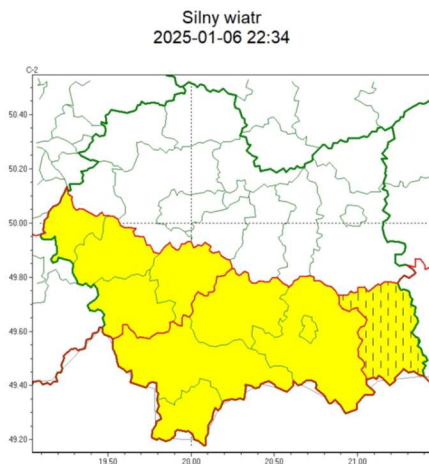

wg rozdzielnika

WOJEWÓDZTWO MAŁOPOLSKIE
OSTRZEŻENIA METEOROLOGICZNE ZBIORCZO NR 11
WYKAZ OBOWIĄZUJĄCYCH OSTRZEŻEŃ

o godz. 22:34 dnia 06.01.2025

Zjawisko/Stopień zagrożenia Silny wiatr/1 ZMIANA

Obszar (w nawiasie numer ostrzeżenia dla powiatu) powiaty: gorlicki(5)

Ważność od godz. 22:34 dnia 06.01.2025 do godz. 11:00 dnia 07.01.2025

Prawdopodobieństwo 90%

Przebieg W południowej części regionu prognozuje się wystąpienie silnego wiatru o średniej prędkości do 40 km/h, w porywach do 85 km/h, z południowego zachodu i południa.

SMS IMGW-PIB OSTRZEŻE: WIATR/1 małopolskie (1 powiat) od 22:34/06.01 do 11:00/07.01.2025 prędkość do 40 km/h, porywy do 85 km/h, SW i S. Dotyczy powiatów: gorlicki.

RSO Woj. małopolskie (1 powiat), IMGW-PIB wydał ostrzeżenie pierwszego stopnia o silnym wietrze