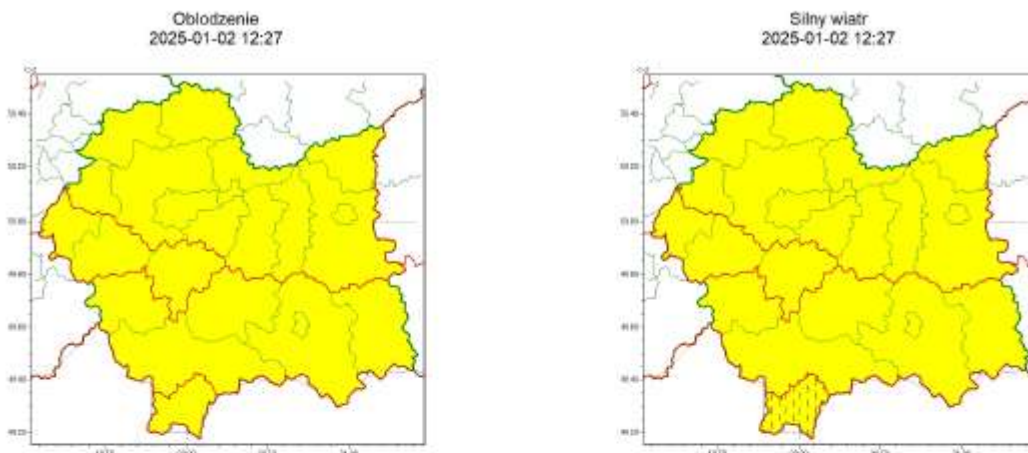

wg rozdzielnika

Zasięg ostrzeżeń w województwie

WOJEWÓDZTWO MAŁOPOLSKIE
OSTRZEŻENIA METEOROLOGICZNE ZBIORCZO NR 4
WYKAZ OBOWIĄZUJĄCYCH OSTRZEŻEŃ
o godz. 12:27 dnia 02.01.2025

| Zjawisko/Stopień zagrożenia | Oblodzenie/1 |
|---|--|
| Obszar (w nawiasie numer ostrzeżenia dla powiatu) | powiaty: bocheński(2), brzeski(2), chrzanowski(2), dąbrowski(2), gorlicki(1), krakowski(2), Kraków(2), limanowski(1), miechowski(2), myślenicki(2), nowosądecki(1), nowotarski(1), Nowy Sącz(1), olkuski(2), oświęcimski(2), proszowicki(2), suski(1), tarnowski(2), Tarnów(2), tatrzański(1), wadowicki(2), wielicki(2) |
| Ważność | od godz. 19:00 dnia 02.01.2025 do godz. 10:00 dnia 03.01.2025 |
| Prawdopodobieństwo | 80% |
| Przebieg | Prognozuję się zamarzanie mokrej nawierzchni dróg i chodników po opadach deszczu, deszczu ze śniegiem i mokrego śniegu powodujące ich oblodzenie. Temperatura minimalna od -4°C do -1°C, temperatura minimalna przy gruncie od -5°C do -2°C. |
| SMS | IMGW-PIB OSTRZEGA: OBLODZENIE/1 małopolskie (wszystkie powiaty) od 19:00/02.01 do 10:00/03.01.2025 temp. min. od -4 st. do -1 st., przy gruncie do -5 st., ślisko. Dotyczy powiatów: wszystkie powiaty. |
| RSO | Woj. małopolskie (wszystkie powiaty), IMGW-PIB wydał ostrzeżenie pierwszego stopnia o oblodzeniu |
| Uwagi | Brak. |