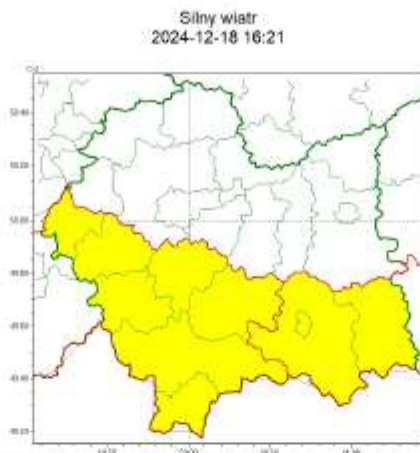

wg rozdzielnika

Zasięg ostrzeżeń w województwie

| WOJEWÓDZTWO MAŁOPOLSKIE OSTRZEŻENIA METEOROLOGICZNE ZBIORCZO NR 439 WYKAZ OBOWIĄZUJĄCYCH OSTRZEŻEŃ o godz. 16:21 dnia 18.12.2024 | |
|---|--|
| Zjawisko/Stopień zagrożenia | Silny wiatr/1 |
| Obszar (w nawiasie numer ostrzeżenia dla powiatu) | powiaty: limanowski(174), myślenicki(158), nowotarski(201), oświęcimski(153), suski(177), tatrzański(183), wadowicki(164) |
| Ważność | od godz. 09:00 dnia 19.12.2024 do godz. 20:00 dnia 19.12.2024 |
| Prawdopodobieństwo | 70% |
| Przebieg | Prognozuje się wystąpienie silnego wiatru o średniej prędkości od 40 km/h do 50 km/h, w porywach lokalnie do 80 km/h, z południowego zachodu i południa. |
| SMS | IMGW-PIB OSTRZEGA: WIATR/1 małopolskie (7 powiatów) od 09:00/19.12 do 20:00/19.12.2024 prędkość do 50 km/h, porywy do 80 km/h, SW i S. Dotyczy powiatów: limanowski, myślenicki, nowotarski, oświęcimski, suski, tatrzański i wadowicki. |
| RŚO | Woj. małopolskie (7 powiatów), IMGW-PIB wydał ostrzeżenie pierwszego stopnia o silnym wietrze |
| Uwagi | Brak. |