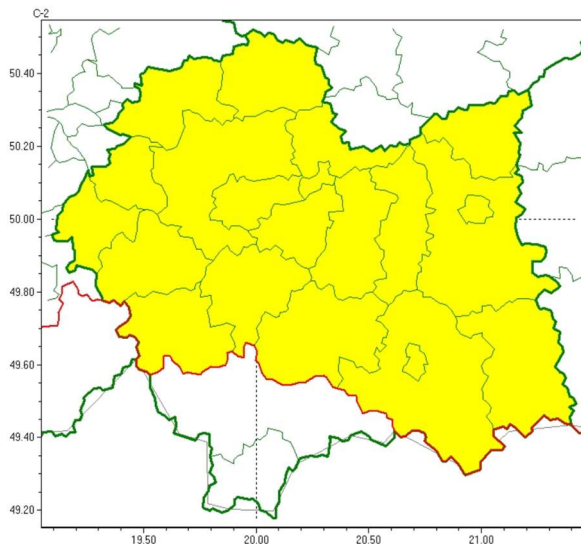

wg rozdzielnika

Zasięg ostrzeżeń w województwie
Oblodzenie
2024-12-12 11:58

WOJEWÓDZTWO MAŁOPOLSKIE
OSTRZEŻENIA METEOROLOGICZNE ZBIORCZO NR 434
WYKAZ OBOWIĄZUJĄCYCH OSTRZEŻEŃ
o godz. 11:58 dnia 12.12.2024

Zjawisko/Stopień zagrożenia Oblodzenie/1

Obszar (w nawiasie numer ostrzeżenia dla powiatu)

powiaty: bocheński(144), brzeski(147), chrzanowski(142), dąbrowski(149), gorlicki(180), krakowski(144), Kraków(145), limanowski(172), miechowski(139), myślenicki(157), nowosądecki(193), Nowy Sącz(174), olkuski(139), **oświęcimski(151)**, proszowicki(141), suski(175), tarnowski(148), Tarnów(146), wadowicki(163), wielicki(146)

Ważność od godz. 18:00 dnia 12.12.2024 do godz. 09:00 dnia 13.12.2024

Prawdopodobieństwo 70%

Przebieg Prognozuje się lokalnie zamarzanie mokrej nawierzchni dróg i chodników, po słabych opadach mżawki, deszczu ze śniegiem i mokrego śniegu, powodujące ich oblodzenie. Temperatura minimalna około -2°C, temperatura minimalna przy gruncie około -4°C.

SMS IMGW-PIB OSTRZEGA: OBLODZENIE/1 małopolskie (20 powiatów) od 18:00/12.12 do 09:00/13.12.2024 temp. min. ok. -2st., przy gruncie do -4st., ślisko. Dotyczy powiatów: bocheński, brzeski, chrzanowski, dąbrowski, gorlicki, krakowski, Kraków, limanowski, miechowski, myślenicki, nowosądecki, Nowy Sącz, olkuski, **oświęcimski**, proszowicki, suski, tarnowski, Tarnów, wadowicki i wielicki.