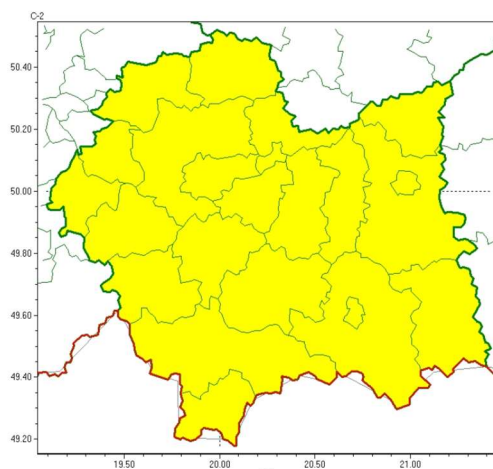

wg rozdzielnika

Opady marznące  
2024-12-11 12:21

**WOJEWÓDZTWO MAŁOPOLSKIE**  
**OSTRZEŻENIA METEOROLOGICZNE ZBIORCZO NR 433**  
**WYKAZ OBOWIĄZUJĄCYCH OSTRZEŻEŃ**

**o godz. 12:21 dnia 11.12.2024**

**Zjawisko/Stopień zagrożenia** Opady marznące/1

**Obszar (w nawiasie numer ostrzeżenia dla powiatu)**

powiaty: bocheński(143), brzeski(146), chrzanowski(141), dąbrowski(148), gorlicki(179), krakowski(143), Kraków(144), limanowski(171), miechowski(138), myślenicki(156), nowosądecki(192), nowotarski(198), Nowy Sącz(173), olkuski(138), oświęcimski(150), proszowicki(140), suski(174), tarnowski(147), Tarnów(145), tatrzański(180), wadowicki(162), wielicki(145)

**Ważność** od godz. 21:00 dnia 11.12.2024 do godz. 10:00 dnia 12.12.2024

**Prawdopodobieństwo** 70%

**Przebieg** Prognozowane są słabe opady marznącej mżawki powodujące gołoledź.

**SMS** IMGW-PIB OSTRZEGA: MARZNAĆCE OPADY/1 małopolskie (wszystkie powiaty) od 21:00/11.12 do 10:00/12.12.2024 marznące opady, drogi śliskie. Dotyczy powiatów: wszystkie powiaty.