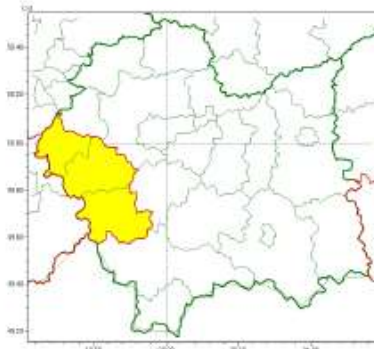

wg rozdzielnika

Zasięg ostrzeżeń w województwie

Silny wiatr
2024-11-28 05:29

WOJEWÓDZTWO MAŁOPOLSKIE
OSTRZEŻENIA METEOROLOGICZNE ZBIORCZO NR 405
WYKAZ OBOWIĄZUJĄCYCH OSTRZEŻEŃ
o godz. 05:29 dnia 28.11.2024

Zjawisko/Stopień zagrożenia	Silny wiatr/1
Obszar (w nawiasie numer ostrzeżenia dla powiatu)	powiaty: oświęcimski(143), suski(162), wadowicki(155)
Ważność	od godz. 05:30 dnia 28.11.2024 do godz. 11:00 dnia 28.11.2024
Prawdopodobieństwo	80%
Przebieg	Obserwuje się i prognozuje dalsze występowanie silnego wiatru o średniej prędkości do 40 km/h, w porywach do 75 km/h, z południowego zachodu.
SMS	IMGW-PIB OSTRZEGA: WIATR/1 małopolskie (3 powiaty) od 05:30/28.11 do 11:00/28.11.2024 prędkość do 40 km/h, porywy do 75 km/h, SW. Dotyczy powiatów: oświęcimski, suski i wadowicki.
RSO	Woj. małopolskie (3 powiaty), IMGW-PIB wydał ostrzeżenie pierwszego stopnia o silnym wietrze
Uwagi	Brak.