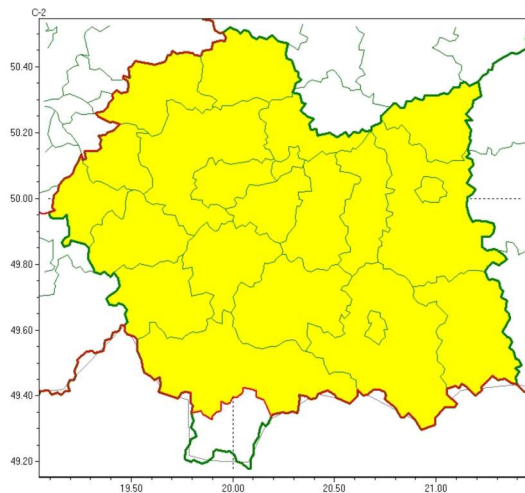

wg rozdzielnika

Oblodzenie  
2024-11-22 11:31

**WOJEWÓDZTWO MAŁOPOLSKIE**  
**OSTRZEŻENIA METEOROLOGICZNE ZBIORCZO NR 399**  
**WYKAZ OBOWIĄZUJĄCYCH OSTRZEŻEŃ**  
**o godz. 11:31 dnia 22.11.2024**

**Zjawisko/Stopień zagrożenia** Oblodzenie/1

**Obszar (w nawiasie numer ostrzeżenia dla powiatu)**

powiaty: bocheński(134), brzeski(137), chrzanowski(134), dąbrowski(138), gorlicki(162), krakowski(134), Kraków(135), limanowski(158), miechowski(130), myślenicki(144), nowosądecki(175), nowotarski(182), Nowy Sącz(157), olkuski(130), **oświęcimski(140)**, proszowicki(131), suski(158), tarnowski(137), Tarnów(136), wadowicki(152), wielicki(135)

**Ważność** od godz. 16:00 dnia 22.11.2024 do godz. 09:00 dnia 23.11.2024

**Prawdopodobieństwo** 80%

**Przebieg** Miejscami pojawią się oblodzenia mokrych nawierzchni dróg i chodników po opadach mokrego śniegu. Temperatura minimalna od -5°C do -2°C, temperatura przy gruncie od -6°C do -3°C, lokalnie -8°C.