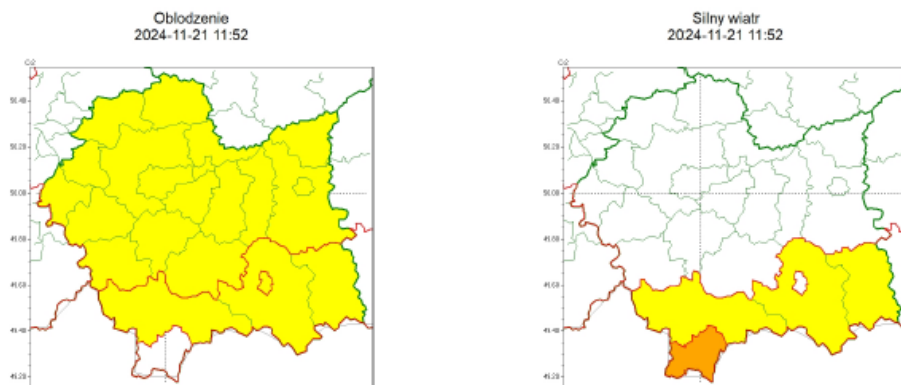

wg rozdzielnika

Zasięg ostrzeżeń w województwie

WOJEWÓDZTWO MAŁOPOLSKIE OSTRZEŻENIA METEOROLOGICZNE ZBIORCZO NR 398 WYKAZ OBOWIĄZUJĄCYCH OSTRZEŻEŃ o godz. 11:52 dnia 21.11.2024	
Zjawisko/Stopień zagrożenia	Oblodzenie/1
Obszar (w nawiasie numer ostrzeżenia dla powiatu)	powiaty: bocheński(133), brzeski(136), chrzanowski(133), dąbrowski(137), gorlicki(160), krakowski(133), Kraków(134), limanowski(157), miechowski(129), myślenicki(143), nowosądecki(173), nowotarski(180), Nowy Sącz(156), olkuski(129), oświęcimski(139), proszowicki(130), suski(157), tarnowski(136), Tamów(135), wadowicki(151), wielicki(134)
Ważność	od godz. 17:00 dnia 21.11.2024 do godz. 09:00 dnia 22.11.2024
Prawdopodobieństwo	75%
Przebieg	Prognozuje się zamarzanie mokrej nawierzchni dróg i chodników po opadach deszczu ze śniegiem i mokrego śniegu powodujących oblodzenie. Temperatura minimalna około od -3°C do -1°C, lokalnie około -5°C, temperatura minimalna przy gruncie około -4°C, lokalnie około -6°C.
SMS	IMGW-PIB OSTRZEŻGA: OBLODZENIE/1 małopolskie (21 powiatów) od 17:00/21.11 do 09:00/22.11.2024 temp. min. od -3 st. do -1 st., lok. -5 st., przy gruncie do -4 st., lok. -6 st., ślisko. Dotyczy powiatów: bocheński, brzeski, chrzanowski, dąbrowski, gorlicki, krakowski, Kraków, limanowski, miechowski, myślenicki, nowosądecki, nowotarski, Nowy Sącz, olkuski, oświęcimski, proszowicki, suski, tarnowski, Tamów, wadowicki i wielicki.
RSO	Woj. małopolskie (21 powiatów), IMGW-PIB wydał ostrzeżenie pierwszego stopnia o oblodzeniu
Uwagi	Brak.
Zjawisko/Stopień zagrożenia	Silny wiatr/1