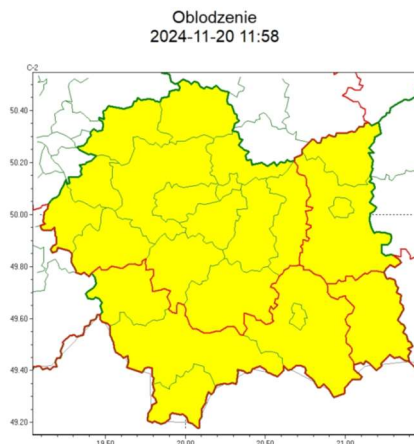

wg rozdzielnika

WOJEWÓDZTWO MAŁOPOLSKIE
OSTRZEŻENIA METEOROLOGICZNE ZBIORCZO NR 397
WYKAZ OBOWIĄZUJĄCYCH OSTRZEŻEŃ
o godz. 11:58 dnia 20.11.2024

Zjawisko/Stopień zagrożenia : Oblodzenie/1

Obszar (w nawiasie numer ostrzeżenia dla powiatu)

powiaty: bocheński(132), brzeski(135), chrzanowski(132), dąbrowski(136), krakowski(132), Kraków(133), limanowski(156), miechowski(128), myślenicki(142), olkuski(128), oświęcimski(138), proszowicki(129), tarnowski(135), Tarnów(134), wadowicki(150), wielicki(133)

Ważność od godz. 19:00 dnia 20.11.2024 do godz. 08:00 dnia 21.11.2024

Prawdopodobieństwo 75%

Przebieg Prognozuje się zamrażanie mokrej nawierzchni dróg i chodników po opadach deszczu, deszczu ze śniegiem i mokrego śniegu powodujące ich oblodzenie. Temperatura minimalna około -3°C, temperatura minimalna przy gruncie około -4°C.