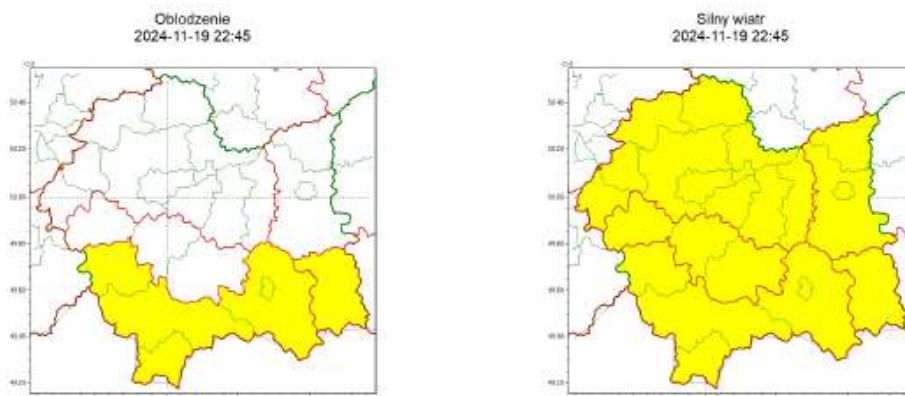

wg rozdzielnika

Zasięg ostrzeżeń w województwie

**WOJEWÓDZTWO MAŁOPOLSKIE
OSTRZEŻENIA METEOROLOGICZNE ZBIORCZO NR 395
WYKAZ OBOWIĄZUJĄCYCH OSTRZEŻEŃ
o godz. 22:45 dnia 19.11.2024**

Zjawisko/Stopień zagrożenia	Silny wiatr/1
Obszar (w nawiasie numer ostrzeżenia dla powiatu)	powiaty: bocheński(131), brzeski(134), chruszanowski(131), krakowski(131), Kraków(132), miechowski(127), olkuski(127), oświęcimski(137), proszowicki(128), wielicki(132)
Ważność	od godz. 08:00 dnia 20.11.2024 do godz. 11:00 dnia 20.11.2024
Prawdopodobieństwo	70%
Przebieg	Prognozuje się wystąpienie silnego wiatru o średniej prędkości do 35 km/h, w porywach do 70 km/h, z zachodu.
SMS	IMGW-PIB OSTRZEŻENIA: WIATR/1 małopolskie (10 powiatów) od 08:00/20.11 do 11:00/20.11.2024 prędkość do 35 km/h, porywy do 70 km/h, W. Dotyczy powiatów: bocheński, brzeski, chruszanowski, krakowski, Kraków, miechowski, olkuski, oświęcimski, proszowicki i wielicki.
RSO	Woj. małopolskie (10 powiatów), IMGW-PIB wydał ostrzeżenie pierwszego stopnia o silnym wietrze
Uwagi	Brak.
Zjawisko/Stopień zagrożenia	Oblodzenie/1
Obszar (w nawiasie numer ostrzeżenia dla powiatu)	powiaty: gorlicki(159), nowosądecki(172), nowotarski(179), Nowy Sącz(155), suski(156), tatrzański(167)
Ważność	od godz. 11:00 dnia 20.11.2024 do godz. 15:00 dnia 20.11.2024
Prawdopodobieństwo	80%