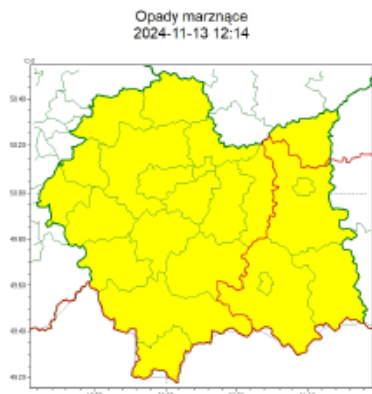

wg rozdzielnika

Zasięg ostrzeżeń w województwie

WOJEWÓDZTWO MAŁOPOLSKIE OSTRZEŻENIA METEOROLOGICZNE ZBIORCZO NR 388 WYKAZ OBOWIĄZUJĄCYCH OSTRZEŻEŃ o godz. 12:14 dnia 13.11.2024	
Zjawisko/Stopień zagrożenia	Opady marznące/l
Obszar (w nawiasie numer ostrzeżenia dla powiatu)	powiaty: bocheński(130), brzeski(133), chrzanowski(130), dąbrowski(134), krakowski(130), Kraków(131), limanowski(151), miechowski(126), myślenicki(138), nowotarski(174), olkuski(126), oświęcimski(136), proszowicki(127), suski(152), tatrzański(162), wadowicki(146), wielicki(131)
Ważność	od godz. 12:20 dnia 13.11.2024 do godz. 06:00 dnia 14.11.2024
Prawdopodobieństwo	80%
Przebieg	Prognozowane są słabe opady marznącego deszczu lub mżawki powodujące gołoledź.
SMS	IMGW-PIB OSTRZEGA: MARZNAĆEOPADY/l małopolskie (17 powiatów) od 12:20/13.11 do 06:00/14.11.2024 marznące opady, drogi śliskie. Dotyczy powiatów: bocheński, brzeski, chrzanowski, dąbrowski, krakowski, Kraków, limanowski, miechowski, myślenicki, nowotarski, olkuski, oświęcimski, proszowicki, suski, tatrzański, wadowicki i wielicki.
RSO	Woj. małopolskie (17 powiatów), IMGW-PIB wydał ostrzeżenie pierwszego stopnia o opadach marznących
Uwagi	Brak.
Zjawisko/Stopień zagrożenia	Opady marznące/l
Obszar (w nawiasie numer ostrzeżenia dla powiatu)	powiaty: gorlicki(153), nowosądecki(166), Nowy Sącz(150), tamowski(133), Tarnów(132)
Ważność	od godz. 12:20 dnia 13.11.2024 do godz. 12:00 dnia 14.11.2024
Prawdopodobieństwo	80%