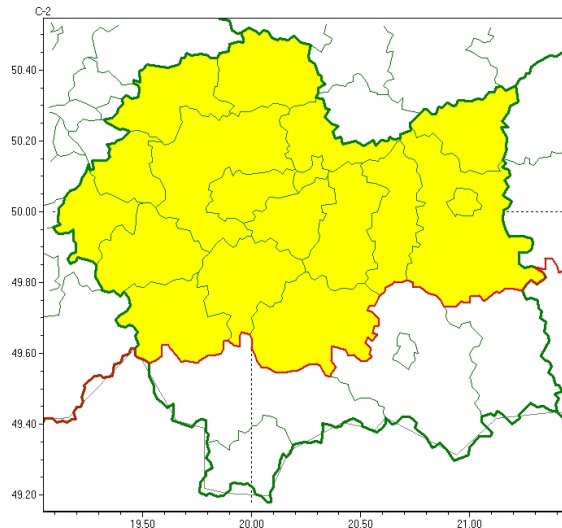

wg rozdzielnika

Zasięg ostrzeżeń w województwie
Opady marznące
2024-11-12 12:03

WOJEWÓDZTWO MAŁOPOLSKIE
OSTRZEŻENIA METEOROLOGICZNE ZBIORCZO NR 384
WYKAZ OBOWIĄZUJĄCYCH OSTRZEŻEŃ
o godz. 12:03 dnia 12.11.2024

Zjawisko/Stopień zagrożenia Opady marznące/1

Obszar (w nawiasie numer ostrzeżenia dla powiatu)

powiaty: bocheński(128), brzeski(131), chrzanowski(128), dąbrowski(132), krakowski(128), Kraków(129), limanowski(149), miechowski(124), myślenicki(136), olkuski(124), oświęcimski(134), proszowicki(125), suski(150), tarnowski(131), Tarnów(130), wadowicki(144), wielicki(129)

Ważność od godz. 20:00 dnia 12.11.2024 do godz. 08:00 dnia 13.11.2024

Prawdopodobieństwo 70%

Przebieg Lokalnie prognozowane są słabe opady marznącego deszczu lub mżawki mogące powodować gołoledź.

SMS IMGW-PIB OSTRZEŻEGA: MARZNAĆCE OPADY/1 małopolskie (17 powiatów) od 20:00/12.11 do 08:00/13.11.2024 marznące opady, drogi śliskie. Dotyczy powiatów: bocheński, brzeski, chrzanowski, dąbrowski, krakowski, Kraków, limanowski, miechowski, myślenicki, olkuski, oświęcimski, proszowicki, suski, tarnowski, Tarnów, wadowicki i wielicki.