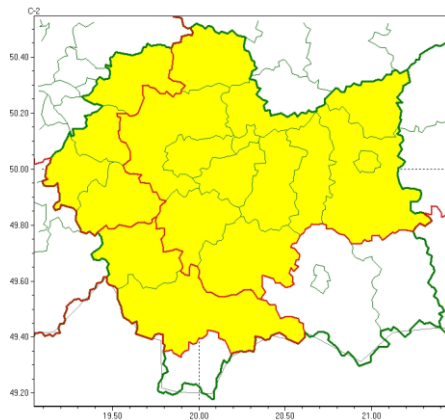

wg rozdzielnika
Gęsta mgła
2024-11-06 11:51

WOJEWÓDZTWO MAŁOPOLSKIE
OSTRZEŻENIA METEOROLOGICZNE ZBIORCZO NR 376
WYKAZ OBOWIĄZUJĄCYCH OSTRZEŻEŃ

o godz. 11:51 dnia 06.11.2024

Zjawisko/Stopień zagrożenia Gęsta mgła/1

Obszar (w nawiasie numer ostrzeżenia dla powiatu)

powiaty: bocheński(124), brzeski(127), dąbrowski(128), krakowski(124), Kraków(125), limanowski(144), miechowski(121), myślenicki(131), proszowicki(121), tarnowski(127), Tarnów(126), wielicki(125)

Ważność od godz. 19:00 dnia 06.11.2024 do godz. 11:00 dnia 07.11.2024

Prawdopodobieństwo 75%

Przebieg Prognozuję się gęste mgły, w zasięgu których widzialność może miejscami wynosić poniżej 200 m. Lokalnie mgły mogą osadzać szadź.

SMS IMGW-PIB OSTRZEŻGA: MGŁA/1 małopolskie (12 powiatów) od 19:00/06.11 do 11:00/07.11.2024 widzialność 200 m, szadź. Dotyczy powiatów: bocheński, brzeski, dąbrowski, krakowski, Kraków, limanowski, miechowski, myślenicki, proszowicki, tarnowski, Tarnów i wielicki.