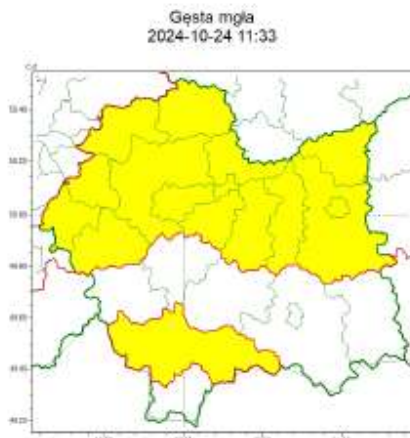

wg rozdzielnika

**WOJEWÓDZTWO MAŁOPOLSKIE  
OSTRZEŻENIA METEOROLOGICZNE ZBIORCZO NR 370  
WYKAZ OBOWIĄZUJĄCYCH OSTRZEŻEŃ  
o godz. 11:33 dnia 24.10.2024**

Zjawisko/Stopień zagrożenia	Gęsta mgła/l
Obszar (w nawiasie numer ostrzeżenia dla powiatu)	powiaty: bocheński(120), brzeski(123), chrzanowski(121), dąbrowski(124),krakowski(120), Kraków(121), miechowski(118), nowotarski(164), olkuski(118), oświęcimski(127), proszowicki(117), tarnowski(123), Tarnów(122), wadowicki(136), wielicki(121)
Ważność	od godz. 23:00 dnia 24.10.2024 do godz. 10:15 dnia 25.10.2024
Prawdopodobieństwo	80%
Przebieg	Prognozuje się gęste mgły, miejscami ograniczające widzialność poniżej 200 m.
SMS	IMGW-PIB OSTRZEGA: MGLA/l małopolskie (15 powiatów) od 23:00/24.10 do 10:15/25.10.2024 widzialność 200 m. Dotyczy powiatów: bocheński, brzeski, chrzanowski, dąbrowski, krakowski, Kraków, miechowski, Kraków, nowotarski, olkuski, oświęcimski, proszowicki, tarnowski, Tarnów, wadowicki i wielicki.
RSO	Woj. małopolskie (15 powiatów), IMGW-PIB wydał ostrzeżenie pierwszego stopnia o silnych mgłach
Uwagi	Brak.
<p>Opracowanie niniejsze i jego format, jako przedmiot prawa autorskiego podlega ochronie prawnej, zgodnie z przepisami ustawy z dnia 4 lutego 1994r o prawie autorskim i prawach pokrewnych (dz. U. z 2006 r. Nr 90, poz. 631 z późn. zm.). Wszelkie dalsze udostępnianie, rozpowszechnianie (przedruk, kopiowanie, wiadomość sms) jest dozwolone wyłącznie w formie dosłownej z bezwzględnym wskazaniem źródła informacji tj. IMGW-PIB.</p>	