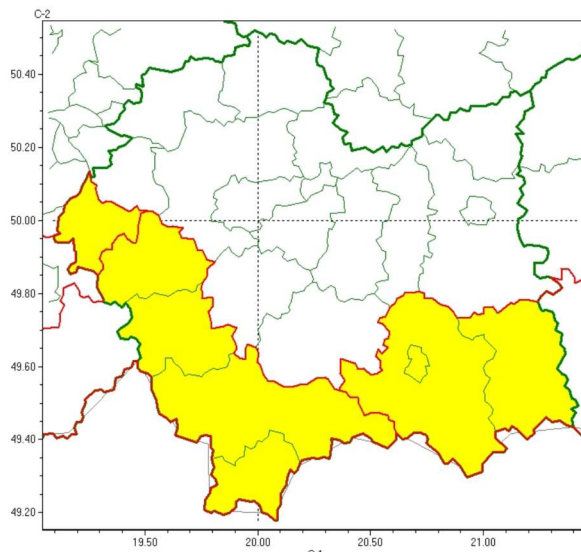

wg rozdzielnika
Silny wiatr
2024-10-08 11:45

WOJEWÓDZTWO MAŁOPOLSKIE
OSTRZEŻENIA METEOROLOGICZNE ZBIORCZO NR 358
WYKAZ OBOWIĄZUJĄCYCH OSTRZEŻEŃ
o godz. 11:45 dnia 08.10.2024

Zjawisko/Stopień zagrożenia Silny wiatr/1

Obszar (w nawiasie numer ostrzeżenia dla powiatu) powiaty: oświęcimski(122)

Ważność od godz. 18:00 dnia 08.10.2024 do godz. 09:00 dnia 09.10.2024

Prawdopodobieństwo 80%

Przebieg Prognozuje się wystąpienie silnego wiatru o średniej prędkości do 40 km/h, w porywach do 85 km/h, z południa i południowego zachodu.

SMS IMGW-PIB OSTRZEŻEGA: WIATR/1 małopolskie (1 powiat) od 18:00/08.10 do 09:00/09.10.2024 prędkość do 40 km/h, porywy do 85 km/h, S i SW. Dotyczy powiatów: oświęcimski.

RSO Woj. małopolskie (1 powiat), IMGW-PIB wydał ostrzeżenie pierwszego stopnia o silnym wietrze

Uwagi Brak.

Zjawisko/Stopień zagrożenia Silny wiatr/1

Obszar (w nawiasie numer ostrzeżenia dla powiatu) powiaty: gorlicki(139), nowosądecki(151), Nowy Sącz(135)

Ważność od godz. 06:00 dnia 08.10.2024 do godz.