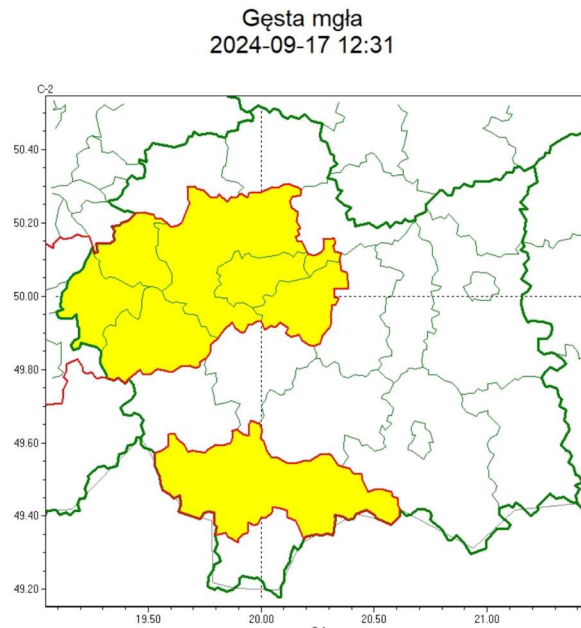

wg rozdzielnika

WOJEWÓDZTWO MAŁOPOLSKIE
OSTRZEŻENIA METEOROLOGICZNE ZBIORCZO NR 346
WYKAZ OBOWIĄZUJĄCYCH OSTRZEŻEŃ
o godz. 12:31 dnia 17.09.2024

Zjawisko/Stopień zagrożenia Gęsta mgła/1

Obszar (w nawiasie numer ostrzeżenia dla powiatu) powiaty: chrzanowski(114), krakowski(113), Kraków(114), nowotarski(151), **oświęcimski(118)**, wadowicki(126), wielicki(113)

Ważność od godz. 22:00 dnia 17.09.2024 do godz. 09:00 dnia 18.09.2024

Prawdopodobieństwo 80%

Przebieg Prognozuje się gęste mgły, w zasięgu których widzialność miejscami będzie ograniczona do 100 m.

SMS IMGW-PIB OSTRZEŻENIA: MGŁA/1 małopolskie (7 powiatów) od 22:00/17.09 do 09:00/18.09.2024 widzialność 100 m. Dotyczy powiatów: chrzanowski, krakowski, Kraków, nowotarski, **oświęcimski**, wadowicki i wielicki.

RSO Woj. małopolskie (7 powiatów), IMGW-PIB wydał ostrzeżenie pierwszego stopnia o silnych mgłach

Uwagi Brak.

Opracowanie niniejsze i jego format, jako przedmiot prawa autorskiego podlega ochronie prawnej, zgodnie z przepisami ustawy z dnia 4 lutego 1994r o prawie autorskim i prawach pokrewnych (dz. U. z 2006 r. Nr 90, poz. 631 z późn. zm.). Wszelkie dalsze udostępnianie, rozpowszechnianie (przedruk, kopiowanie,