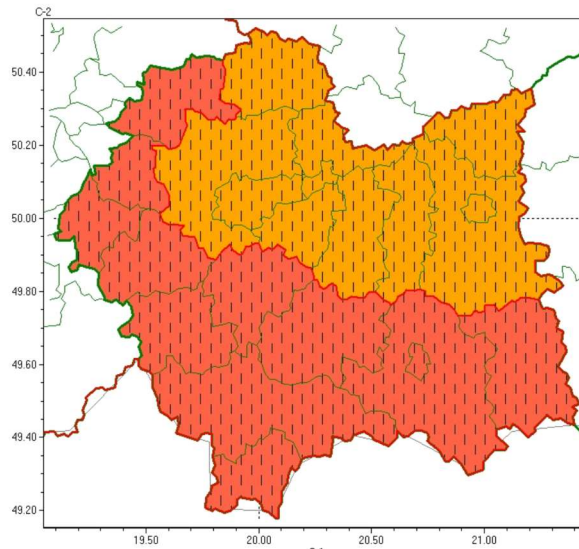

wg rozdzielnika

Intensywne opady deszczu
2024-09-13 10:34

**WOJEWÓDZTWO MAŁOPOLSKIE
OSTRZEŻENIA METEOROLOGICZNE ZBIORCZO NR 336
WYKAZ OBOWIĄZUJĄCYCH OSTRZEŻEŃ
o godz. 10:34 dnia 13.09.2024**

Zjawisko/Stopień zagrożenia Intensywne opady deszczu/2 ZMIANA

Obszar (w nawiasie numer ostrzeżenia dla powiatu) powiaty: bocheński(111), brzeski(114), dąbrowski(115), krakowski(110), Kraków(111), miechowski(109), proszowicki(109), tarnowski(114), Tarnów(113), wielicki(110)

SMS IMGW-PIB OSTRZEŻGA: DESZCZ/2 małopolskie (10 powiatów) od 10:34/13.09 do 07:00/16.09.2024 do 140 mm. Dotyczy powiatów: bocheński, brzeski, dąbrowski, krakowski, Kraków, miechowski, proszowicki, tarnowski, Tarnów i wielicki.

Ważność od godz. 20:00 dnia 12.09.2024 do godz. 07:00 dnia 16.09.2024

Prawdopodobieństwo 90%

Przebieg Prognozowane są opady deszczu o natężeniu umiarkowanym i silnym. Prognozowana suma opadów dla okresu od godz. 20.00 dnia 12.09 do 07.00 dnia 13.09 wyniesie od 10 mm do 20 mm, od godz. 07.00 dnia 13.09 do godz. 07.00 dnia 14.09 wyniesie od 70 mm do 90 mm, od godz. 07.00 dnia 14.09 do godz. 07.00 dnia 15.09 wyniesie od 90 mm do 120 mm, lokalnie do 140 mm, od godz. 07.00 dnia 15.09 do godz. 07.00 dnia 16.09 suma opadów wyniesie od 20 mm do 40 mm.