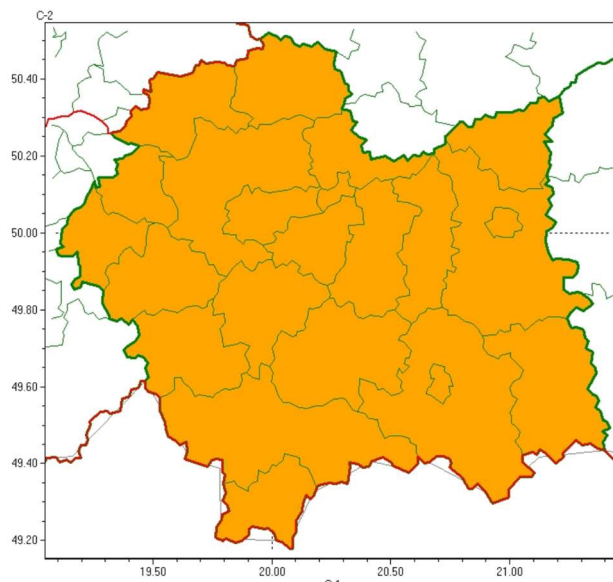

wg rozdzielnika

Zasięg ostrzeżeń w województwie
Burze
2024-08-20 22:49

**WOJEWÓDZTWO MAŁOPOLSKIE
OSTRZEŻENIA METEOROLOGICZNE ZBIORCZO NR 310
WYKAZ OBOWIĄZUJĄCYCH OSTRZEŻEŃ
o godz. 22:49 dnia 20.08.2024**

Stopień zagrożenia Burze/2

Obszar (w nawiasie numer ostrzeżenia dla powiatu) powiaty: bocheński(105), brzeski(107), chrzanowski(105), dąbrowski(108), gorlicki(126), krakowski(104), Kraków(105), limanowski(125), miechowski(104), myślenicki(115), nowosądecki(138), nowotarski(140), Nowy Sącz(122), olkuski(104), oświęcimski(110), proszowicki(103), suski(124), tarnowski(107), Tarnów(107), tatrzański(141), wadowicki(117), wielicki(104)