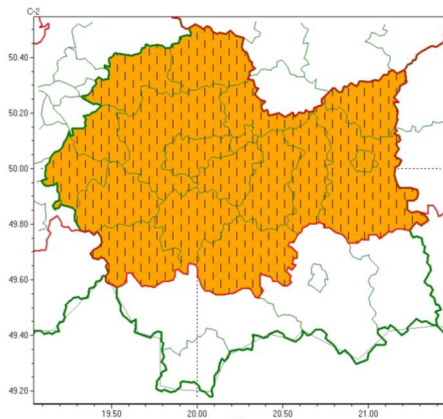

wg rozdzielnika

Upał
2024-08-14 12:15

WOJEWÓDZTWO MAŁOPOLSKIE
OSTRZEŻENIA METEOROLOGICZNE ZBIORCZO NR 281
WYKAZ OBOWIĄZUJĄCYCH OSTRZEŻEŃ
o godz. 12:15 dnia 14.08.2024

Zjawisko/Stopień zagrożenia Upał/2 ZMIANA

Obszar (w nawiasie numer ostrzeżenia dla powiatu) powiaty: bocheński(98), brzeski(100), chrzanowski(99), dąbrowski(102), krakowski(98), Kraków(99), limanowski(118), miechowski(98), myślenicki(109), olkuski(98), **oświęcimski(104)**, proszowicki(97), suski(118), tarnowski(101), Tarnów(101), wadowicki(111), wielicki(98)