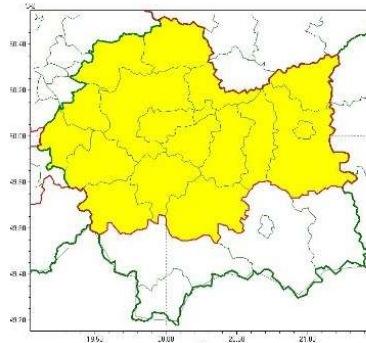

wg rozdzielnika

Upał
2024-08-13 11:25

**WOJEWÓDZTWO MAŁOPOLSKIE
OSTRZEŻENIA METEOROLOGICZNE ZBIORCZO NR 280
WYKAZ OBOWIĄZUJĄCYCH OSTRZEŻEŃ
o godz. 11:25 dnia 13.08.2024**

Zjawisko/Stopień zagrożenia	Upał/1
Obszar (w nawiasie numer ostrzeżenia dla powiatu)	powiaty: bocheński(98), brzeski(100), chrzanowski(99), dąbrowski(102), krakowski(98), Kraków(99), limanowski(118), miechowski(98), myślenicki(109), olkuski(98), oświęcimski(104), proszowicki(97), suski(118), tarnowski(101), Tarnów(101), wadowicki(111), wielicki(98)
Ważność	od godz. 12:00 dnia 14.08.2024 do godz. 20:00 dnia 15.08.2024
Prawdopodobieństwo	80%
Przebieg	Prognozuje się upał. Temperatura maksymalna w dzień od 29°C do 31°C. Temperatura minimalna w nocy od 14°C do 17°C.
SMS	IMGW-PIB OSTRZEŻGA: UPAL/1 małopolskie (17 powiatów) od 12:00/14.08 do 20:00/15.08.2024 temp. maks 31 st., temp. min. 14-17 st. Dotyczy powiatów: bocheński, brzeski, chrzanowski, dąbrowski, krakowski, Kraków, limanowski, miechowski, myślenicki, olkuski, oświęcimski, proszowicki, suski, tarnowski, Tarnów, wadowicki i wielicki.
RSO	Woj. małopolskie (17 powiatów), IMGW-PIB wydał ostrzeżenie pierwszego stopnia o upałach
Uwagi	Ostrzeżenie może być kontynuowane.
<p>Opracowanie niniejsze i jego format, jako przedmiot prawa autorskiego podlega ochronie prawnej, zgodnie z przepisami ustawy z dnia 4 lutego 1994r o prawie autorskim i prawach pokrewnych (dz. U. z 2006 r. Nr 90, poz. 631 z późn. zm.). Wszelkie dalsze udostępnianie, rozpowszechnianie (przedruk, kopiowanie, wiadomość sms) jest dozwolone wyłącznie w formie dosłownej z bezwzględnym wskazaniem źródła informacji tj. IMGW-PIB.</p>	