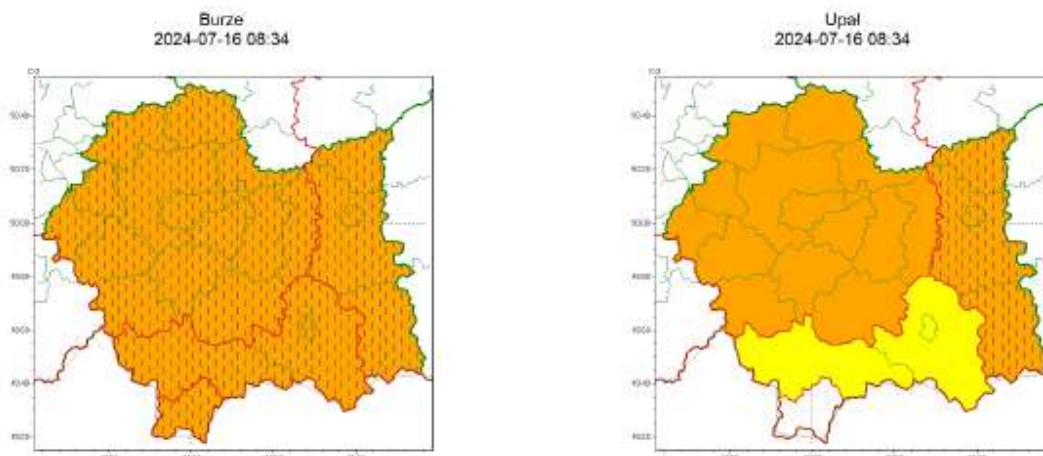

wg rozdzielnika

Zasięg ostrzeżeń w województwie

WOJEWÓDZTWO MAŁOPOLSKIE
OSTRZEŻENIA METEOROLOGICZNE ZBIORCZO NR 249
WYKAZ OBOWIĄZUJĄCYCH OSTRZEŻEŃ
o godz. 08:34 dnia 16.07.2024

Zjawisko/Stopień zagrożenia	Burze/2 ZMIANA
Obszar (w nawiasie numer ostrzeżenia dla powiatu)	powiaty: bocheński(85), brzeski(87), chrzanowski(87), dąbrowski(88), gorlicki(106), krakowski(86), Kraków(87), limanowski(106), miechowski(86), myslenicki(97), nowosądecki(117), nowotarski(121), Nowy Sącz(101), olkuski(86), oświęcimski(92), proszowicki(85), suski(107), tarnowski(87), Tamów(87), tatrzański(122), wadowicki(99), wielicki(86)
Ważność	od godz. 08:40 dnia 16.07.2024 do godz. 22:00 dnia 16.07.2024
Prawdopodobieństwo	90%
Przebieg	Prognozowane są burze, którym miejscami będą towarzyszyć bardzo silne opady deszczu od 35 mm do 50 mm oraz porywy wiatru do 100 km/h. Lokalnie grad.
SMS	IMGW-PIB OSTRZEŻGA: BURZE/2 małopolskie (wszystkie powiaty) od 08:40/16.07 do 22:00/16.07.2024 deszcz 50 mm, porywy 100 km/h, grad. Dotyczy powiatów: wszystkie powiaty.
RSO	Woj. małopolskie (wszystkie powiaty), IMGW-PIB wydał ostrzeżenie drugiego stopnia o burzach
Uwagi	Zmiana dotyczy godziny rozpoczęcia burz.
Zjawisko/Stopień zagrożenia	Upał/1
Obszar (w nawiasie numer ostrzeżenia dla powiatu)	powiaty: nowosądecki(116), nowotarski(120), Nowy Sącz(100)
Ważność	od godz. 12:00 dnia 16.07.2024 do godz. 19:00 dnia 16.07.2024