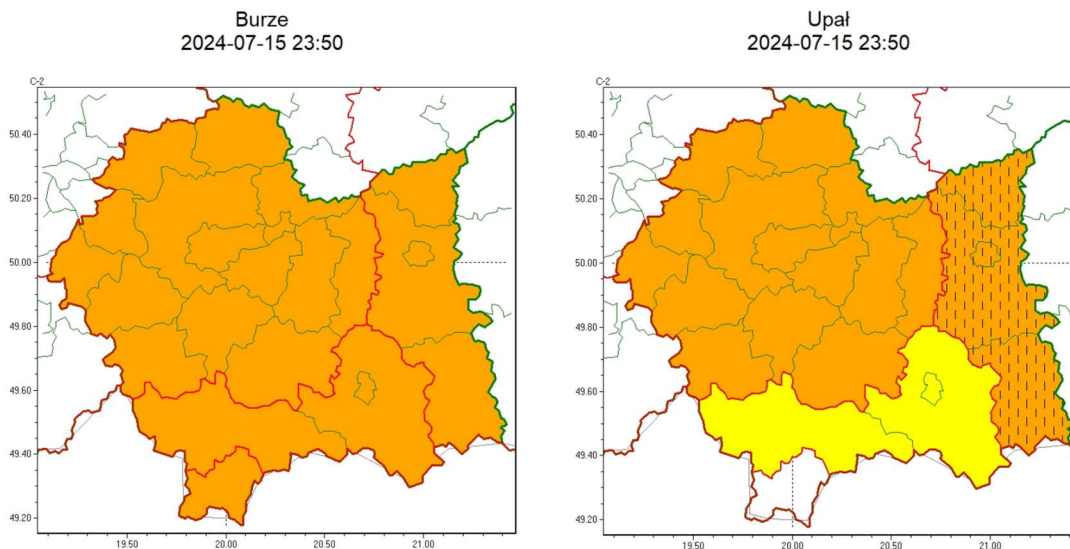

wg rozdzielnika

Zasięg ostrzeżeń w województwie

WOJEWÓDZTWO MAŁOPOLSKIE
OSTRZEŻENIA METEOROLOGICZNE ZBIORCZO NR 248
WYKAZ OBOWIĄZUJĄCYCH OSTRZEŻEŃ
o godz. 23:50 dnia 15.07.2024

Zjawisko/Stopień zagrożenia Burze/2

Obszar (w nawiasie numer ostrzeżenia dla powiatu) powiaty: bocheński(85), brzeski(87), chrzanowski(87), dąbrowski(88), gorlicki(106), krakowski(86), Kraków(87), limanowski(106), miechowski(86), myślenicki(97), nowosądecki(117), nowotarski(121), Nowy Sącz(101), olkuski(86), **oświęcimski(92)**, proszowicki(85), suski(107), tarnowski(87), Tarnów(87), tatrzański(122), wadowicki(99), wielicki(86)

Ważność od godz. 13:00 dnia 16.07.2024 do godz. 23:00 dnia 16.07.2024

Prawdopodobieństwo 90%

Przebieg Prognozowane są burze, którym miejscami będą towarzyszyć bardzo silne opady deszczu od 35 mm do 55 mm oraz porywy wiatru do 100 km/h, lokalnie do 110 km/h. Lokalnie grad.

SMS IMGW-PIB OSTRZEŻGA: BURZE/2 małopolskie (wszystkie powiaty) od 13:00/16.07 do 23:00/16.07.2024 deszcz 55 mm, porywy 110 km/h, grad. Dotyczy powiatów: wszystkie powiaty.

RSO Woj. małopolskie (wszystkie powiaty), IMGW-PIB wydał ostrzeżenie drugiego stopnia o burzach