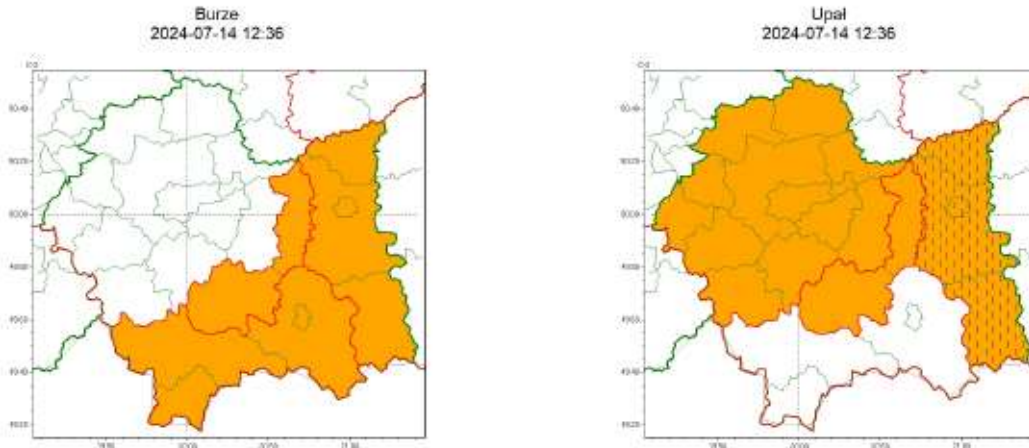

wg rozdzielnika

Zasięg ostrzeżeń w województwie

WOJEWÓDZTWO MAŁOPOLSKIE OSTRZEŻENIA METEOROLOGICZNE ZBIORCZO NR 242 WYKAZ OBOWIĄZUJĄCYCH OSTRZEŻEŃ o godz. 12:36 dnia 14.07.2024	
Zjawisko/Stopień zagrożenia	Upał/2
Obszar (w nawiasie numer ostrzeżenia dla powiatu)	powiaty: bocheński(84), brzeski(86), chrzanowski(86), krakowski(85), Kraków(86), limanowski(104), miechowski(85), myślenicki(96), olkuski(85), oświęcimski(91), proszowicki(84), suski(106), wadowicki(98), wielicki(85)
Ważność	od godz. 14:00 dnia 15.07.2024 do godz. 19:00 dnia 16.07.2024
Prawdopodobieństwo	75%
Przebieg	Prognozuje się upały. Temperatura maksymalna w dzień od 30°C do 33°C. Temperatura minimalna w nocy od 18°C do 20°C.
SMS	IMGW-PIB OSTRZEŻGA: UPAL/2 małopolskie (14 powiatów) od 14:00/15.07 do 19:00/16.07.2024 temp. maks 33 st, temp min 18 st. Dotyczy powiatów: bocheński, brzeski, chrzanowski, krakowski, Kraków, limanowski, miechowski, myślenicki, olkuski, oświęcimski, proszowicki, suski, wadowicki i wielicki.
RSO	Woj. małopolskie (14 powiatów), IMGW-PIB wydał ostrzeżenie drugiego stopnia o upałach
Uwagi	Ostrzeżenie może być kontynuowane.
Zjawisko/Stopień zagrożenia	Burze/2
Obszar (w nawiasie numer ostrzeżenia dla powiatu)	powiaty: brzeski(85), dąbrowski(87), gorlicki(104), limanowski(103), nowosądecki(114), nowotarski(118), Nowy Sącz(98), tarnowski(86), Tarnów(86), tatrzański(120)
Ważność	od godz. 14:00 dnia 14.07.2024 do godz. 22:00 dnia 14.07.2024
Prawdopodobieństwo	80%