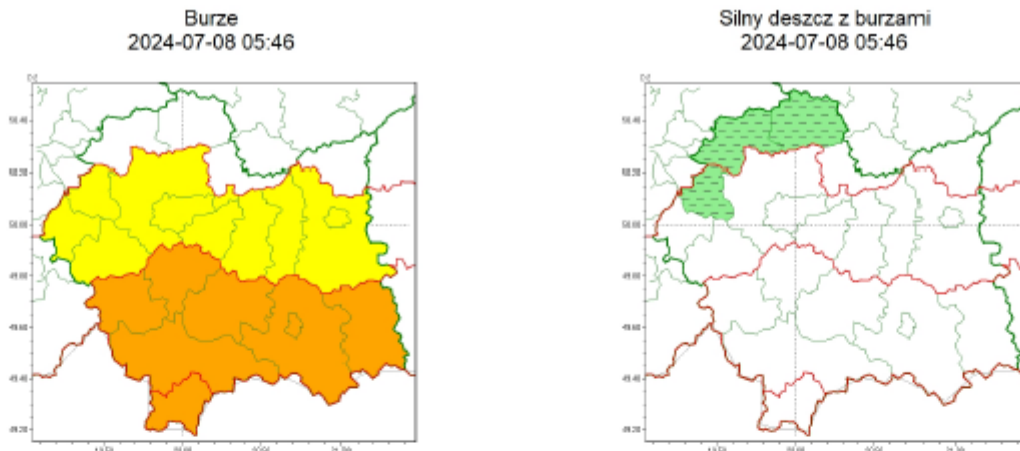

wg rozdzielnika

Zasięg ostrzeżeń w województwie

WOJEWÓDZTWO MAŁOPOLSKIE OSTRZEŻENIA METEOROLOGICZNE ZBIORCZO NR 219 WYKAZ OBOWIĄZUJĄCYCH OSTRZEŻEŃ o godz. 05:46 dnia 08.07.2024	
Zjawisko/Stopień zagrożenia	Silny deszcz z burzami/1 ODWOŁANIE
Obszar (w nawiasie numer ostrzeżenia dla powiatu)	powiaty: chrzanowski(77), miechowski(78), olkuski(77)
Czas odwołania	godz. 05:46 dnia 08.07.2024
Przyczyna	Zjawisko zakończyło się
SMS	IMGW-PIB INFORMUJE: DESZCZ i BURZE/- malopolskie (3 powiaty) 05:46/08.07.2024 ZJAWISKO ZAKOŃCZYŁO SIĘ. Dotyczy powiatów: chrzanowski, miechowski i olkuski.
RSO	Woj. malopolskie (3 powiaty), IMGW-PIB odwołał ostrzeżenie pierwszego stopnia o intensywnych opadach deszczu z burzami
Uwagi	Brak.
Zjawisko/Stopień zagrożenia	Burze/2
Obszar (w nawiasie numer ostrzeżenia dla powiatu)	powiaty: gorlicki(99), limanowski(98), myślenicki(91), nowosądecki(109), nowotarski(112), Nowy Sącz(93), suski(99)
Ważność	od godz. 12:00 dnia 08.07.2024 do godz. 21:00 dnia 08.07.2024
Prawdopodobieństwo	80%
Przebieg	Prognozowane są burze, którym miejscami będą towarzyszyć bardzo silne opady deszczu od 30 mm do 40 mm, lokalnie do 55 mm oraz porywy wiatru do 80 km/h. Lokalnie grad.