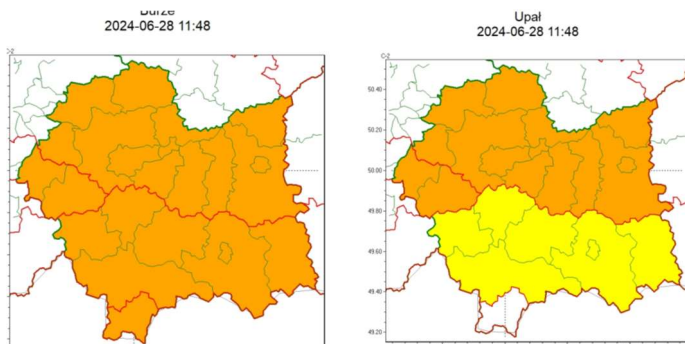

wg rozdzielnika

**WOJEWÓDZTWO MAŁOPOLSKIE
OSTRZEŻENIA METEOROLOGICZNE ZBIORCZO NR 197
WYKAZ OBOWIĄZUJĄCYCH OSTRZEŻEŃ**

o godz. 11:48 dnia 28.06.2024

Zjawisko/Stopień zagrożenia Upał/1

Obszar (w nawiasie numer ostrzeżenia dla powiatu)

Ważność od godz. 12:00 dnia 29.06.2024 do godz. 20:00 dnia 29.06.2024

Prawdopodobieństwo 80%

Przebieg Prognozuje się upał. Temperatura maksymalna około 30°C.

SMS IMGW-PIB OSTRZEŻENIE: UPAŁ/1 małopolskie (14 powiatów) od 12:00/29.06 do