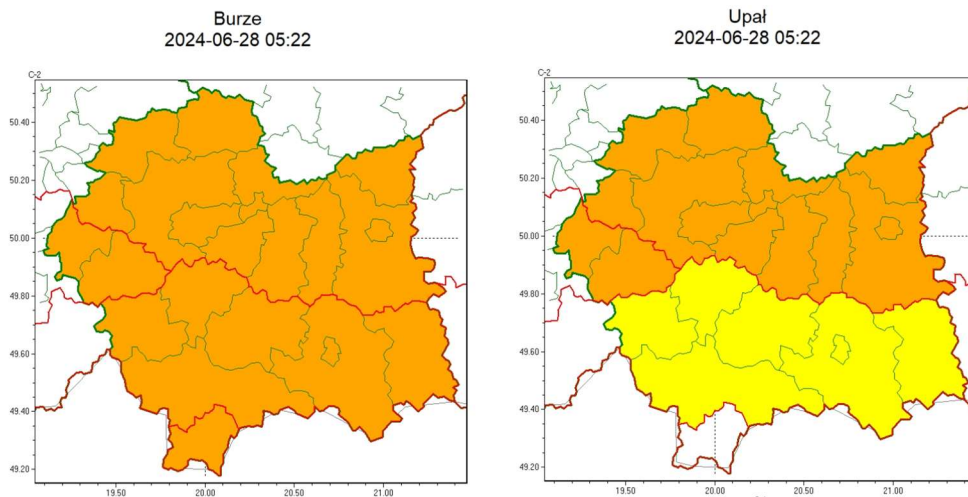

wg rozdzielnika

Zasięg ostrzeżeń w województwie

**WOJEWÓDZTWO MAŁOPOLSKIE
OSTRZEŻENIA METEOROLOGICZNE ZBIORCZO NR 196
WYKAZ OBOWIĄZUJĄCYCH OSTRZEŻEŃ
o godz. 05:22 dnia 28.06.2024**

Zjawisko/Stopień zagrożenia Burze/2

Obszar (w nawiasie numer ostrzeżenia dla powiatu) powiaty: bocheński(71), brzeski(71), chrzanowski(73), dąbrowski(74), gorlicki(92), krakowski(73), Kraków(74), limanowski(91), miechowski(74), myślenicki(84), nowosądecki(102), nowotarski(105), Nowy Sącz(86), olkuski(73), **oświęcimski(78)**, proszowicki(73), suski(93), tarnowski(72), Tarnów(72), tatrzański(106), wadowicki(86), wielicki(74)