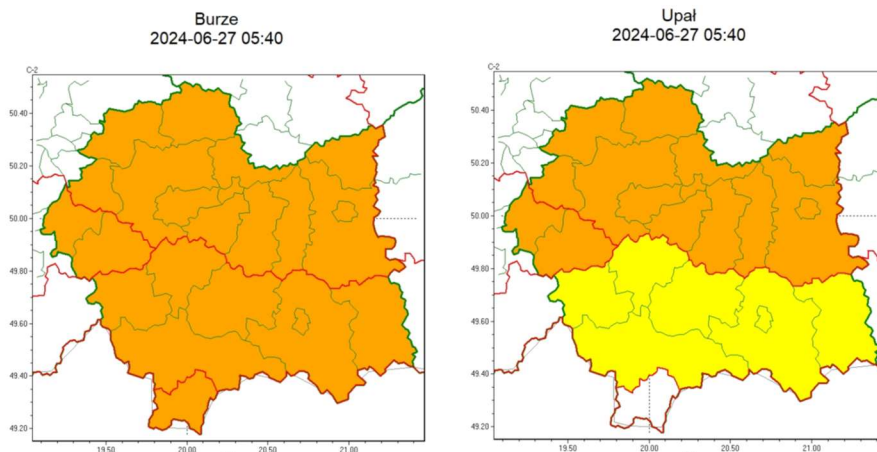

wg rozdzielnika

Zasięg ostrzeżeń w województwie

**WOJEWÓDZTWO MAŁOPOLSKIE  
OSTRZEŻENIA METEOROLOGICZNE ZBIORCZO NR 193  
WYKAZ OBOWIĄZUJĄCYCH OSTRZEŻEŃ  
o godz. 05:40 dnia 27.06.2024**

**Zjawisko/Stopień zagrożenia Burze/2**

**Obszar (w nawiasie numer ostrzeżenia dla powiatu)** powiaty: bocheński(70), brzeski(70), chrzanowski(72), dąbrowski(73), gorlicki(91), krakowski(72), Kraków(73), limanowski(90), miechowski(73), myślenicki(83), nowosądecki(101), nowotarski(104), Nowy Sącz(85), olkuski(72), oświęcimski(77), proszowicki(72), suski(92), tarnowski(71), Tarnów(71), tatrzański(105), wadowicki(85), wielicki(73)