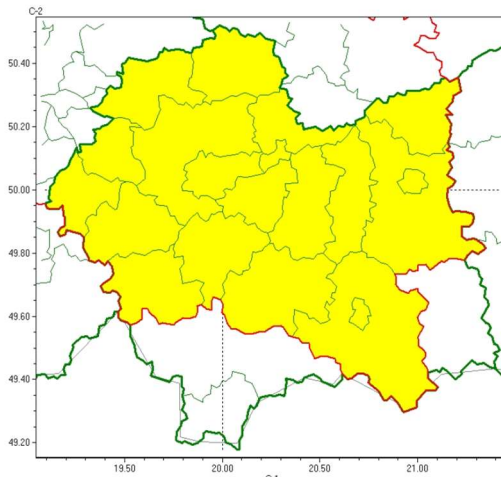

Zasięg ostrzeżeń w województwie

Upał
2024-06-20 11:43

**WOJEWÓDZTWO MAŁOPOLSKIE
OSTRZEŻENIA METEOROLOGICZNE ZBIORCZO NR 182
WYKAZ OBOWIĄZUJĄCYCH OSTRZEŻEŃ
o godz. 11:43 dnia 20.06.2024**

Zjawisko/Stopień zagrożenia Upał/1

Obszar (w nawiasie numer ostrzeżenia dla powiatu) powiaty: bocheński(66), brzeski(66), chrzanowski(68), dąbrowski(69), krakowski(68), Kraków(69), limanowski(85), miechowski(69), myślenicki(78), nowosądecki(96), Nowy Sącz(80), olkuski(68), **oświęcimski(72)**, proszowicki(68), suski(87), tarnowski(67), Tarnów(67), wadowicki(80), wielicki(69)

Ważność od godz. 12:00 dnia 21.06.2024 do godz. 20:30 dnia 21.06.2024

Prawdopodobieństwo 90%

Przebieg Prognozuje się upał. Temperatura maksymalna w dzień od 30°C do 32°C.

SMS IMGW-PIB OSTRZEŻENIA: UPĄŁ/1 małopolskie (19 powiatów) od 12:00/21.06 do 20:30/21.06.2024 temp. maks 32 st. Dotyczy powiatów: bocheński, brzeski, chrzanowski, dąbrowski, krakowski, Kraków, limanowski, miechowski, myślenicki, nowosądecki, Nowy Sącz, olkuski, **oświęcimski**, proszowicki, suski, tarnowski, Tarnów, wadowicki i wielicki.