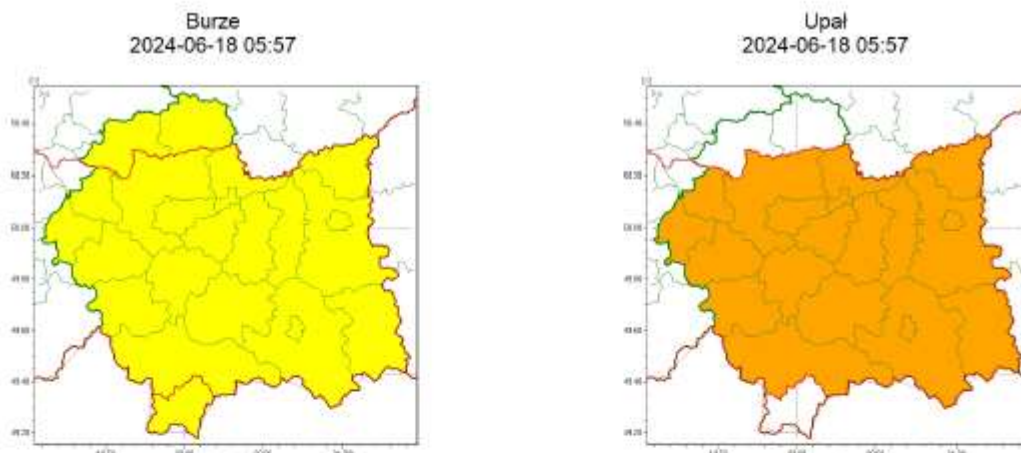

Zasięg ostrzeżeń w województwie

**WOJEWÓDZTWO MAŁOPOLSKIE
OSTRZEŻENIA METEOROLOGICZNE ZBIORCZO NR 176
WYKAZ OBOWIĄZUJĄCYCH OSTRZEŻEŃ
o godz. 05:57 dnia 18.06.2024**

| Zjawisko/Stopień zagrożenia | Burze/1 |
|---|--|
| Obszar (w nawiasie numer ostrzeżenia dla powiatu) | powiaty: bocheński(64), brzeski(64), chrzanowski(66), dąbrowski(67), gorlicki(85), krakowski(66), Kraków(67), limanowski(83), miechowski(66), myslenicki(76), nowosądecki(94), nowotararski(98), Nowy Sącz(78), olkuski(65), oświęcimski(70), proszowicki(66), suski(85), tamowski(65), Tarnów(65), tatrzański(100), wadowicki(78), wielicki(67) |
| Ważność | od godz. 14:00 dnia 18.06.2024 do godz. 20:00 dnia 18.06.2024 |
| Prawdopodobieństwo | 70% |
| Przebieg | Prognozowane są lokalne burze, którym miejscami będą towarzyszyć silne opady deszczu od 20 mm do 25 mm oraz porywy wiatru do 85 km/h. Lokalnie grad. |
| SMS | IMGW-PIB OSTRZEŻGA: BURZE/1 małopolskie (wszystkie powiaty) od 14:00/18.06 do 20:00/18.06.2024 deszcz 25 mm, porywy 85 km/h, grad. Dotyczy powiatów: wszystkie powiaty. |
| RSO | Woj. małopolskie (wszystkie powiaty), IMGW-PIB wydał ostrzeżenie pierwszego stopnia o burzach |
| Uwagi | Zjawiska burzowe będą bardzo lokalne. |
| Zjawisko/Stopień zagrożenia | Upał/2 |
| Obszar (w nawiasie numer ostrzeżenia dla powiatu) | powiaty: bocheński(63), brzeski(63), chrzanowski(65), dąbrowski(66), gorlicki(84), krakowski(65), Kraków(66), limanowski(82), myslenicki(75), nowosądecki(93), nowotararski(97), Nowy Sącz(77), oświęcimski(69), proszowicki(65), suski(84), tamowski(64), Tarnów(64), wadowicki(77), wielicki(66) |