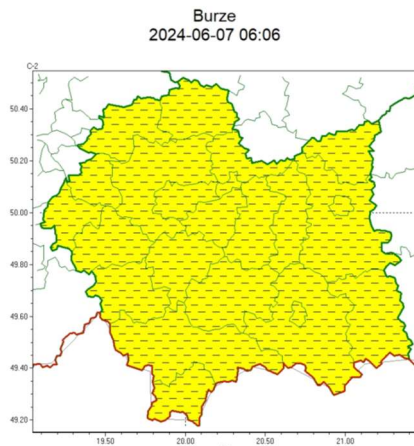

wg rozdzielnika

**WOJEWÓDZTWO MAŁOPOLSKIE
OSTRZEŻENIA METEOROLOGICZNE ZBIORCZO NR 163
WYKAZ OBOWIĄZUJĄCYCH OSTRZEŻEŃ
o godz. 06:06 dnia 07.06.2024**

Zjawisko/Stopień zagrożenia Burze/1 ODWOŁANIE

Obszar (w nawiasie numer ostrzeżenia dla powiatu)

powiaty: gorlicki(77), nowosądecki(86), nowotarski(90), Nowy Sącz(70), tatrzański(93)

Czas odwołania godz. 06:05 dnia 07.06.2024

Przyczyna Zjawisko zakończyło się

SMS IMGW-PIB INFORMUJE: BURZE/- małopolskie (5 powiatów) 06:05/07.06.2024 ZJAWISKO ZAKOŃCZYŁO SIĘ.
Dotyczy powiatów: gorlicki, nowosądecki, nowotarski, Nowy Sącz i tatrzański.

RSO Woj. małopolskie (5 powiatów), IMGW-PIB odwołał ostrzeżenie pierwszego stopnia o burzach.

Uwagi Brak.

Zjawisko/Stopień zagrożenia Burze/2 ODWOŁANIE

Obszar (w nawiasie numer ostrzeżenia dla powiatu)

powiaty: bocheński(58), brzeski(57), chrzanowski(60), dąbrowski(61), krakowski(60), Kraków(61), limanowski(76), miechowski(61), myślenicki(70), olkuski(60), **oświęcimski**(64), proszowicki(60), suski(79), tarnowski(57), Tarnów(57), wadowicki(72), wielicki(61).

Czas odwołania godz. 06:05 dnia 07.06.2024

Przyczyna Zjawisko zakończyło się

SMS IMGW-PIB INFORMUJE: BURZE/- małopolskie (17 powiatów) 06:05/07.06.2024 ZJAWISKO ZAKOŃCZYŁO SIĘ.
Dotyczy powiatów: bocheński, brzeski, chrzanowski, dąbrowski, krakowski, Kraków, limanowski, miechowski, myślenicki, olkuski, **oświęcimski**, proszowicki, suski, tarnowski, Tarnów, wadowicki i wielicki.