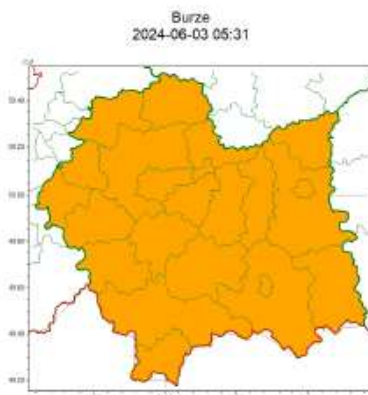

wg rozdzielnika

Zasięg ostrzeżeń w województwie

WOJEWÓDZTWO MAŁOPOLSKIE OSTRZEŻENIA METEOROLOGICZNE ZBIORCZO NR 156 WYKAZ OBOWIĄZUJĄCYCH OSTRZEŻEŃ o godz. 05:31 dnia 03.06.2024	
Zjawisko/Stopień zagrożenia	Burze/2
Obszar (w nawiasie numer ostrzeżenia dla powiatu)	powiaty: bocheński(56), brzeski(55), chrzanowski(58), dąbrowski(59), gorlicki(75), krakowski(58), Kraków(59), limanowski(74), miechowski(59), myślenicki(68), nowosądecki(84), nowotarski(88), Nowy Sącz(68), olkuski(58), oświęcimski(62), proszowicki(58), suski(77), tarnowski(55), Tarnów(55), tatrzański(91), wadowicki(70), wielicki(59)
Ważność	od godz. 11:00 dnia 03.06.2024 do godz. 24:00 dnia 03.06.2024
Prawdopodobieństwo	80%
Przebieg	Prognozowane są burze, którym miejscami będą towarzyszyć bardzo silne opady deszczu do 30 mm, a punktowo do 45 mm, oraz porywy wiatru do 80 km/h. Lokalnie grad.
SMS	IMGW-PIB OSTRZEŻENIA: BURZE/2 małopolskie (wszystkie powiaty) od 11:00/03.06 do 24:00/03.06.2024 deszcz 45 mm, porywy 80 km/h, grad. Dotyczy powiatów: wszystkie powiaty.
RSO	Woj. małopolskie (wszystkie powiaty), IMGW-PIB wydał ostrzeżenie drugiego stopnia o burzach
Uwagi	Brak.
Opracowanie niniejsze i jego format, jako przedmiot prawa autorskiego podlega ochronie prawnej, zgodnie z przepisami ustawy z dnia 4 lutego 1994r o prawie autorskim i prawach pokrewnych (dz. U. z 2006 r. Nr 90, poz. 631 z późn. zm.). Wszelkie dalsze udostępnianie, rozpowszechnianie (przedruk, kopiowanie, wiadomość sms) jest dozwolone wyłącznie w formie dosłownej z bezwzględnym wskazaniem źródła informacji tj. IMGW-PIB.	