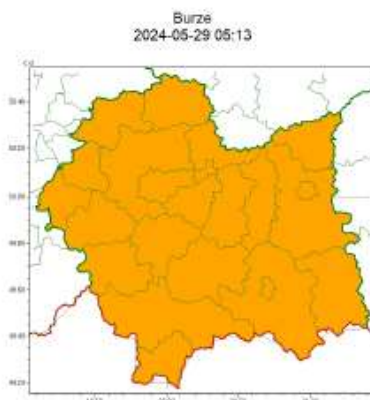

SOZ.5531.93.2024

Zasięg ostrzeżeń w województwie

WOJEWÓDZTWO MAŁOPOLSKIE OSTRZEŻENIA METEOROLOGICZNE ZBIORCZO NR 143 WYKAZ OBOWIĄZUJĄCYCH OSTRZEŻEŃ o godz. 05:13 dnia 29.05.2024	
Zjawisko/Stopień zagrożenia	Burze/2
Obszar (w nawiasie numer ostrzeżenia dla powiatu)	powiaty: bocheński(51), brzeski(50), chrzanowski(53), dąbrowski(54), gorlicki(70), krakowski(53), Kraków(54), limanowski(69), miechowski(54), myślenicki(63), nowosądecki(79), nowotarski(83), Nowy Sącz(63), olkuski(53), oświęcimski(57), proszowicki(53), suski(72), tamowski(50), Tarnów(50), tatrzański(86), wadowicki(65), wielicki(54)
Ważność	od godz. 12:00 dnia 29.05.2024 do godz. 22:00 dnia 29.05.2024
Prawdopodobieństwo	80%
Przebieg	Prognozowane są burze, którym miejscami będą towarzyszyć bardzo silne opady deszczu od 30 mm do 40 mm, oraz porywy wiatru lokalnie do 90 km/h. Lokalnie grad.
SMS	IMGW-PIB OSTRZEŻENIA: BURZE/2 małopolskie (wszystkie powiaty) od 12:00/29.05 do 22:00/29.05.2024 deszcz 40 mm, porywy 90 km/h, grad. Dotyczy powiatów: wszystkie powiaty.
RSO	Woj. małopolskie (wszystkie powiaty), IMGW-PIB wydał ostrzeżenie drugiego stopnia o burzach
Uwagi	Brak.
<p>Opracowanie niniejsze i jego format, jako przedmiot prawa autorskiego podlega ochronie prawnej, zgodnie z przepisami ustawy z dnia 4 lutego 1994r o prawie autorskim i prawach pokrewnych (dz. U. z 2006 r. Nr 90, poz. 631 z późn. zm.). Wszelkie dalsze udostępnianie, rozpowszechnianie (przedruk, kopiowanie, wiadomość sms) jest dozwolone wyłącznie w formie dosłownej z bezwzględnym wskazaniem źródła informacji tj. IMGW-PIB.</p>	