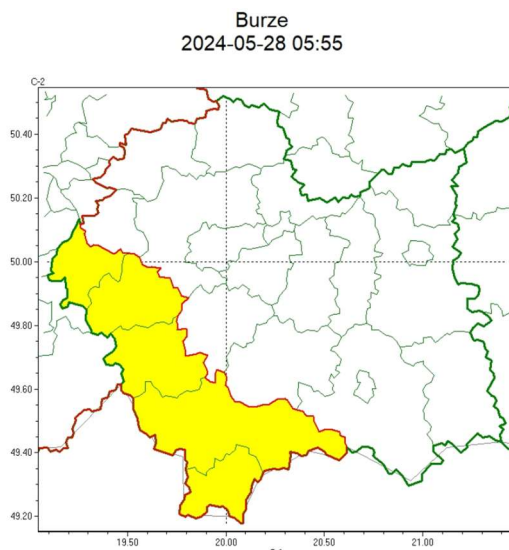

SOZ.5531.92.2024

**WOJEWÓDZTWO MAŁOPOLSKIE
OSTRZEŻENIA METEOROLOGICZNE ZBIORCZO NR 141
WYKAZ OBOWIĄZUJĄCYCH OSTRZEŻEŃ
o godz. 05:55 dnia 28.05.2024**

Zjawisko/Stopień zagrożenia Burze/1

Obszar (w nawiasie numer ostrzeżenia dla powiatu)

powiaty: nowotarski(82), oświęcimski(56), suski(71), tatrzański(85), wadowicki(64)

Ważność od godz. 12:00 dnia 28.05.2024 do godz. 23:00 dnia 28.05.2024

Prawdopodobieństwo 80%

Przebieg Prognozowane są burze, którym miejscami będą towarzyszyć silne opady deszczu do 25 mm oraz porywy wiatru do 75 km/h. Lokalnie grad.

SMS IMGW-PIB OSTRZEŻEGA: BURZE/1 małopolskie (5 powiatów) od 12:00/28.05 do 23:00/28.05.2024 deszcz 25 mm, porywy 75 km/h, grad. Dotyczy powiatów: nowotarski, oświęcimski, suski, tatrzański i wadowicki.