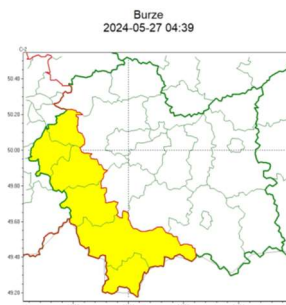

SOZ.5531.90.2024

**WOJEWÓDZTWO MAŁOPOLSKIE  
OSTRZEŻENIA METEOROLOGICZNE ZBIORCZO NR 139  
WYKAZ OBOWIĄZUJĄCYCH OSTRZEŻEŃ**

**o godz. 04:39 dnia 27.05.2024**

**Zjawisko/Stopień zagrożenia** Burze/1

**Obszar (w nawiasie numer ostrzeżenia dla powiatu)**

powiaty: chrzanowski(52), nowotarski(81), oświęcimski(55), suski(70), tatrzański(84), wadowicki(63)

**Ważność** od godz. 12:00 dnia 27.05.2024 do godz. 23:00 dnia 27.05.2024

**Prawdopodobieństwo** 80%

**Przebieg** Prognozowane są burze, którym miejscami będą towarzyszyć silne opady deszczu od 20 mm do 35 mm oraz porywy wiatru do 70 km/h, lokalnie do 80 km/h. Lokalnie grad.

**SMS IMGW-PIB OSTRZEŻGA:** BURZE/1 małopolskie (6 powiatów) od 12:00/27.05 do 23:00/27.05.2024 deszcz 35 mm, porywy 70-80 km/h, grad. Dotyczy powiatów: chrzanowski, nowotarski, oświęcimski, suski, tatrzański i wadowicki.