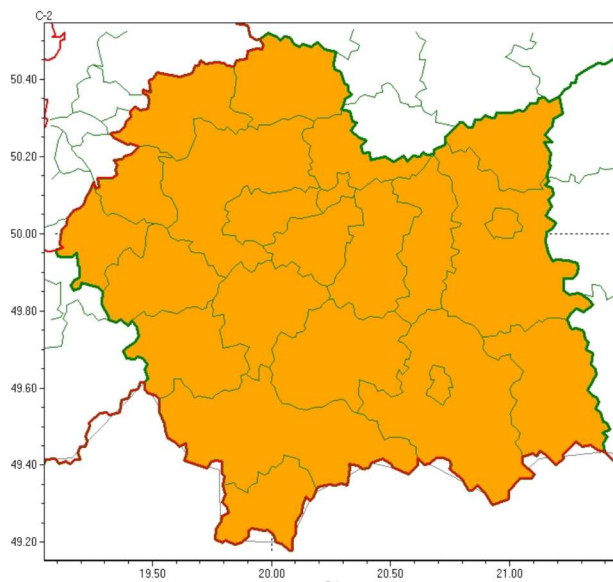

SOZ.5531.81.2024

Zasięg ostrzeżeń w województwie

Burze
2024-05-23 05:54

WOJEWÓDZTWO MAŁOPOLSKIE
OSTRZEŻENIA METEOROLOGICZNE ZBIORCZO NR 131
WYKAZ OBOWIĄZUJĄCYCH OSTRZEŻEŃ
o godz. 05:54 dnia 23.05.2024

Zjawisko/Stopień zagrożenia Burze/2

Obszar (w nawiasie numer ostrzeżenia dla powiatu)

powiaty: bocheński(48), brzeski(47), chrzanowski(48), dąbrowski(51), gorlicki(67), krakowski(49), Kraków(50), limanowski(65), miechowski(50), myślenicki(59), nowosądecki(75), nowotarski(77), Nowy Sącz(59), olkuski(49), **oświęcimski(51)**, proszowicki(49), suski(66), tarnowski(47), Tarnów(47), tatrzański(80), wadowicki(59), wielicki(50)

Ważność od godz. 11:00 dnia 23.05.2024 do godz. 23:00 dnia 23.05.2024

Prawdopodobieństwo 85%

Przebieg

Prognozowane są burze, którym miejscami będą towarzyszyć bardzo silne opady deszczu od 35 mm do 55 mm, oraz porywy wiatru do 70 km/h. Lokalnie grad.