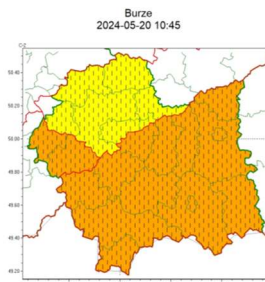

SOZ.5531.73.2024

**WOJEWÓDZTWO MAŁOPOLSKIE
OSTRZEŻENIA METEOROLOGICZNE ZBIORCZO NR 121
WYKAZ OBOWIĄZUJĄCYCH OSTRZEŻEŃ**

o godz. 10:45 dnia 20.05.2024

Zjawisko/Stopień zagrożenia Burze/2 ZMIANA

Obszar (w nawiasie numer ostrzeżenia dla powiatu)

powiaty: oświęcimski(49), wadowicki(56)

Ważność od godz. 12:00 dnia 20.05.2024 do godz. 22:00 dnia 20.05.2024

Prawdopodobieństwo 80%

Przebieg Prognozowane są burze, którym miejscami będą towarzyszyć bardzo silne opady deszczu od 35 mm do 50 mm, oraz porywy wiatru do 70 km/h. Miejscami grad.

SMS IMGW-PIB OSTRZEŻENIA: BURZE/2 małopolskie (2 powiaty) od 12:00/20.05 do 22:00/20.05.2024 deszcz 50 mm, porywy 70 km/h, miejscami grad. Dotyczy powiatów: oświęcimski i wadowicki.

RSO Woj. małopolskie (2 powiaty), IMGW-PIB wydał ostrzeżenie drugiego stopnia o burzach