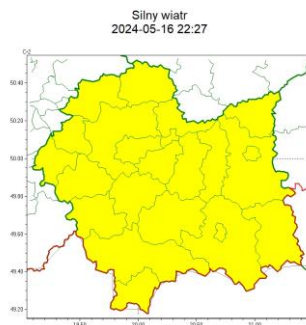

wg rozdzielnika

WOJEWÓDZTWO MAŁOPOLSKIE OSTRZEŻENIA METEOROLOGICZNE ZBIORCZO NR 116

WYKAZ OBOWIĄZUJĄCYCH OSTRZEŻEŃ

o godz. 22:27 dnia 16.05.2024

Zjawisko/Stopień zagrożenia Silny wiatr/1

Obszar (w nawiasie numer ostrzeżenia dla powiatu)

powiaty: bocheński(43), brzeski(42), chrzanowski(43), dąbrowski(46), gorlicki(61), krakowski(44), Kraków(45), limanowski(59), miechowski(45), myślenicki(53), nowosądecki(69), nowotarski(71), Nowy Sącz(53), olkuski(44), **oświęcimski(46)**, proszowicki(44), suski(60), tarnowski(42), Tarnów(42), tatrzański(74), wadowicki(53), wielicki(45)

Ważność od godz. 11:00 dnia 17.05.2024 do godz. 17:00 dnia 17.05.2024

Prawdopodobieństwo 75%

Przebieg Prognozuje się wystąpienie lokalnie silnego wiatru o średniej prędkości do 55 km/h, w porywach do 75 km/h, z południowego wschodu i wschodu.

SMS IMGW-PIB OSTRZEGA: WIATR/1 małopolskie (wszystkie powiaty) od 11:00/17.05 do 17:00/17.05.2024 lok. prędkość do 55 km/h, porywy do 75 km/h, SE i E. Dotyczy powiatów:

wszystkie powiaty.

RSO Woj. małopolskie (wszystkie powiaty), IMGW-PIB wydał ostrzeżenie pierwszego stopnia o silnym wietrze