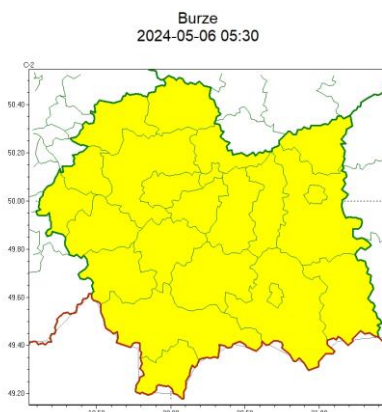

wg rozdzielnika

**OSTRZEŻENIA METEOROLOGICZNE ZBIORCZO NR 107
WYKAZ OBOWIĄZUJĄCYCH OSTRZEŻEŃ
o godz. 05:30 dnia 06.05.2024**

Zjawisko/Stopień zagrożenia Burze/1

Obszar (w nawiasie numer ostrzeżenia dla powiatu)

powiaty: bocheński(39), brzeski(38), chrzanowski(40), dąbrowski(41), gorlicki(55), krakowski(40), Kraków(41), limanowski(53), miechowski(40), myślenicki(47), nowosądecki(62), nowotarski(64), Nowy Sącz(48), olkuski(40), oświęcimski(42), proszowicki(39), suski(54), tarnowski(38), Tarnów(38), tatrzański(67), wadowicki(48), wielicki(41)

Ważność od godz. 15:00 dnia 06.05.2024 do godz. 01:00 dnia 07.05.2024

Prawdopodobieństwo 80%

Przebieg Prognozowane są burze, którym miejscami będą towarzyszyć silne opady deszczu do 30 mm oraz porywy wiatru do 70 km/h. Punktowo możliwy grad.