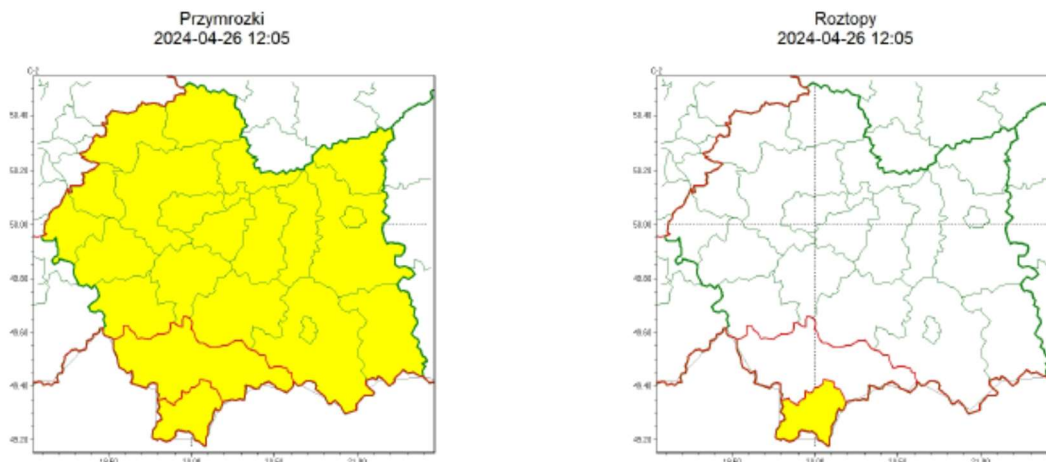

wg rozdzielnika

Zasięg ostrzeżeń w województwie

**WOJEWÓDZTWO MAŁOPOLSKIE
OSTRZEŻENIA METEOROLOGICZNE ZBIORCZO NR 104
WYKAZ OBOWIĄZUJĄCYCH OSTRZEŻEŃ
o godz. 12:05 dnia 26.04.2024**

Zjawisko/Stopień zagrożenia	Przymrozki/1
Obszar (w nawiasie numer ostrzeżenia dla powiatu)	powiaty: bocheński(37), brzeski(36), chrzanowski(38), dąbrowski(39), gorlicki(53), krakowski(38), Kraków(39), limanowski(50), miechowski(38), myślenicki(44), nowosądecki(59), Nowy Sącz(46), olkuski(38), oświęcimski(40), proszowicki(37), suski(51), tarnowski(36), Tarnów(36), wadowicki(46), wielicki(39)
Ważność	od godz. 22:00 dnia 26.04.2024 do godz. 07:00 dnia 27.04.2024
Prawdopodobieństwo	70%
Przebieg	Prognozowany jest spadek temperatury powietrza do około 1°C, przy gruncie do -2°C.
SMS	IMGW-PIB OSTRZEGA: PRZYMROZKI/1 małopolskie (20 powiatów) od 22:00/26.04 do 07:00/27.04.2024 temp. min 1 st., przy gruncie -2 st. Dotyczy powiatów: bocheński, brzeski, chrzanowski, dąbrowski, gorlicki, krakowski, Kraków, limanowski, miechowski, myślenicki, nowosądecki, Nowy Sącz, olkuski, oświęcimski, proszowicki, suski, tarnowski, Tarnów, wadowicki i wielicki.
RSO	Woj. małopolskie (20 powiatów), IMGW-PIB wydał ostrzeżenie pierwszego stopnia o przymrozkach
Uwagi	Brak.
Zjawisko/Stopień zagrożenia	Przymrozki/1
Obszar (w nawiasie numer ostrzeżenia dla powiatu)	powiaty: nowotarski(61), tatrzański(63)
Ważność	od godz. 20:00 dnia 26.04.2024 do godz. 08:00 dnia 27.04.2024