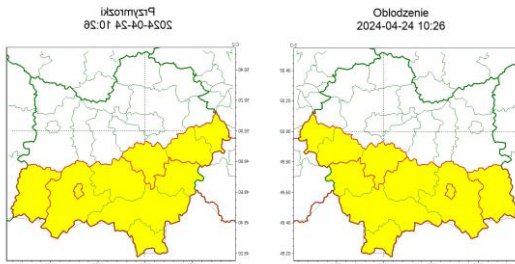

wg rozdzielnika

Zasięg ostrzeżeń w województwie
WOJEWÓDZTWO MAŁOPOLSKIE
OSTRZEŻENIA METEOROLOGICZNE ZBIORCZO NR 102
WYKAZ OBOWIĄZUJĄCYCH OSTRZEŻEŃ

o godz. 10:26 dnia 24.04.2024

Zjawisko/Stopień zagrożenia Oblodzenie/1

Obszar (w nawiasie numer
ostrzeżenia dla powiatu)

powiaty: gorlicki(51), limanowski(47), myślenicki(42), nowosądecki(56), nowotarski(58),
Nowy Sącz(44), **oświęcimski(38)**, suski(48), tatrzański(60), wadowicki(44)