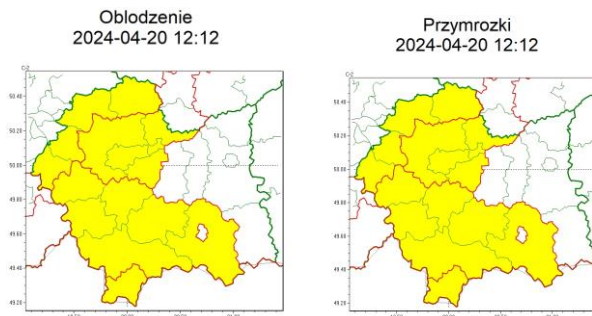

wg rozdzielnika

WOJEWÓDZTWO MAŁOPOLSKIE
OSTRZEŻENIA METEOROLOGICZNE ZBIORCZO NR 98
WYKAZ OBOWIĄZUJĄCYCH OSTRZEŻEŃ

o godz. 12:12 dnia 20.04.2024

Zjawisko/Stopień zagrożenia Oblodzenie/1

Obszar (w nawiasie numer ostrzeżenia dla powiatu)

powiaty: chrzanowski(35), krakowski(35), Kraków(36), limanowski(44), miechowski(35), myślenicki(40), nowosądecki(53), nowotarski(54), olkuski(35), **oświęcimski(36)**, proszowicki(34), suski(44), tatrzański(56), wadowicki(41), wielicki(36)

Ważność od godz. 23:00 dnia 20.04.2024 do godz. 08:00 dnia 21.04.2024

Prawdopodobieństwo 70%

Przebieg Prognozuje się zamarzanie mokrej nawierzchni dróg i chodników po opadach deszczu i mokrego śniegu powodujące ich oblodzenie. Temperatura minimalna około -2°C , temperatura minimalna przy gruncie około -4°C .