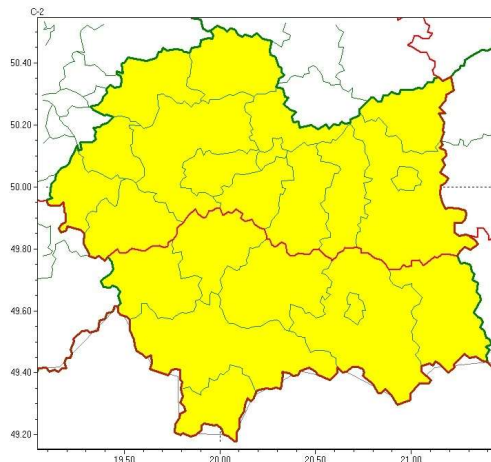

wg rozdzielnika

Oblodzenie
2024-03-18 11:20

Przymrozki
2024-03-18 11:20

**WOJEWÓDZTWO MAŁOPOLSKIE
OSTRZEŻENIA METEOROLOGICZNE ZBIORCZO NR 63
WYKAZ OBOWIĄZUJĄCYCH OSTRZEŻEŃ
o godz. 11:20 dnia 18.03.2024**

Zjawisko/Stopień zagrożenia	Oblodzenie/1
Obszar (w nawiasie numer ostrzeżenia dla powiatu)	powiaty: bocheński(23), brzeski(23), chrzanowski(22), dąbrowski(27), gorlicki(35), krakowski(22), Kraków(23), limanowski(31), miechowski(25), myślenicki(26), nowosądecki(37), nowotarski(38), Nowy Sącz(29), olkuski(23), oświęcimski(22), proszowicki(23), suski(31), tarnowski(24), Tarnów(24), tatrzański(37), wadowicki(25), wielicki(23)
Ważność	od godz. 19:00 dnia 18.03.2024 do godz. 09:00 dnia 19.03.2024
Prawdopodobieństwo	70%
Przebieg	Prognozuje się lokalnie zamarzanie mokrej nawierzchni dróg i chodników po opadach deszczu ze śniegiem i mokrego śniegu powodujące ich oblodzenie. Temperatura minimalna około -2°C, temperatura minimalna przy gruncie około -4°C.
SMS	IMGW-PIB OSTRZEŻEŻA: OBLODZENIE/1 małopolskie (wszystkie powiaty) od 19:00/18.03 do 09:00/19.03.2024 temp. min. około -2 st., przy gruncie do -4 st., ślisko. Dotyczy powiatów: wszystkie powiaty.
RSO	Woj. małopolskie (wszystkie powiaty), IMGW-PIB wydał ostrzeżenie pierwszego stopnia o oblodzeniu
Uwagi	Brak.
Zjawisko/Stopień zagrożenia	Przymrozki/1
Obszar (w nawiasie numer ostrzeżenia dla powiatu)	powiaty: gorlicki(34), limanowski(30), myślenicki(25), nowosądecki(36), nowotarski(37), Nowy Sącz(28), suski(30), tatrzański(36)
ważność	od godz. 22:00 dnia 17.03.2024 do godz. 08:00 dnia 21.03.2024
Prawdopodobieństwo	80%
Przebieg	Prognozowany jest spadek temperatury powietrza do około -3°C, przy gruncie do