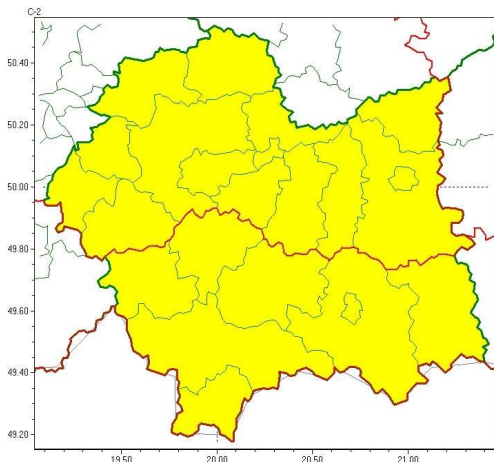

wg rozdzielnika

Oblodzenie
2024-03-18 11:20

Przymrozki
2024-03-18 11:20

**WOJEWÓDZTWO MAŁOPOLSKIE
OSTRZEŻENIA METEOROLOGICZNE ZBIORCZO NR 63
WYKAZ OBOWIĄZUJĄCYCH OSTRZEŻEŃ
o godz. 11:20 dnia 18.03.2024**

Zjawisko/Stopień zagrożenia	Oblodzenie/1
Obszar (w nawiasie numer ostrzeżenia dla powiatu)	powiaty: bocheński(23), brzeski(23), chrzanowski(22), dąbrowski(27), gorlicki(35), krakowski(22), Kraków(23), limanowski(31), miechowski(25), myślenicki(26), nowosądecki(37), nowotarski(38), Nowy Sącz(29), olkuski(23), oświęcimski(22), proszowicki(23), suski(31), tarnowski(24), Tarnów(24), tatrzański(37), wadowicki(25), wielicki(23)
Ważność	od godz. 19:00 dnia 18.03.2024 do godz. 09:00 dnia 19.03.2024
Prawdopodobieństwo	70%
Przebieg	Prognozuje się lokalnie zamarzanie mokrej nawierzchni dróg i chodników po opadach deszczu ze śniegiem i mokrego śniegu powodujące ich oblodzenie. Temperatura minimalna około -2°C, temperatura minimalna przy gruncie około -4°C.
SMS	IMGW-PIB OSTRZEŻEŻA: OBLODZENIE/1 małopolskie (wszystkie powiaty) od 19:00/18.03 do 09:00/19.03.2024 temp. min. około -2 st., przy gruncie do -4 st., ślisko. Dotyczy powiatów: wszystkie powiaty.
RSO	Woj. małopolskie (wszystkie powiaty), IMGW-PIB wydał ostrzeżenie pierwszego stopnia o oblodzeniu
Uwagi	Brak.
Zjawisko/Stopień zagrożenia	Przymrozki/1
Obszar (w nawiasie numer ostrzeżenia dla powiatu)	powiaty: gorlicki(34), limanowski(30), myślenicki(25), nowosądecki(36), nowotarski(37), Nowy Sącz(28), suski(30), tatrzański(36)
ważność	od godz. 22:00 dnia 17.03.2024 do godz. 08:00 dnia 21.03.2024
Prawdopodobieństwo	80%
Przebieg	Prognozowany jest spadek temperatury powietrza do około -3°C, przy gruncie do