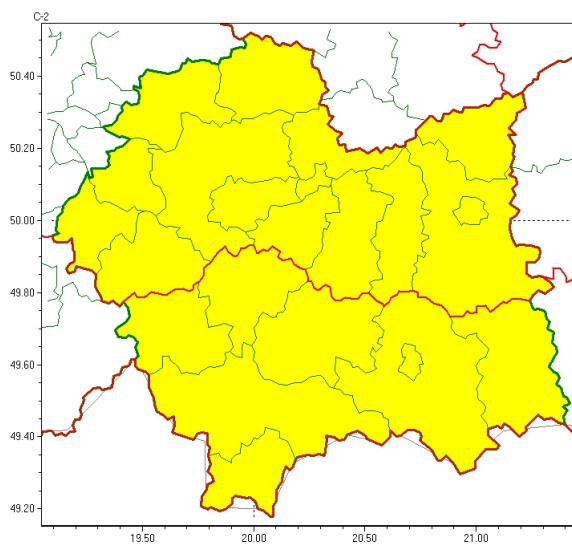

Zasięg ostrzeżeń w województwie

Oblodzenie
2024-03-17 12:03

Przymrozki
2024-03-17 12:03

WOJEWÓDZTWO MAŁOPOLSKIE
OSTRZEŻENIA METEOROLOGICZNE ZBIORCZO NR 62
WYKAZ OBOWIĄZUJĄCYCH OSTRZEŻEŃ
o godz. 12:03 dnia 17.03.2024

Zjawisko/Stopień zagrożenia Przymrozki/1

Obszar (w nawiasie numer ostrzeżenia dla powiatu) powiaty: gorlicki(34), limanowski(30), myślenicki(25), nowosądecki(36), nowotarski(37), Nowy Sącz(28), suski(30), tatrzański(36)