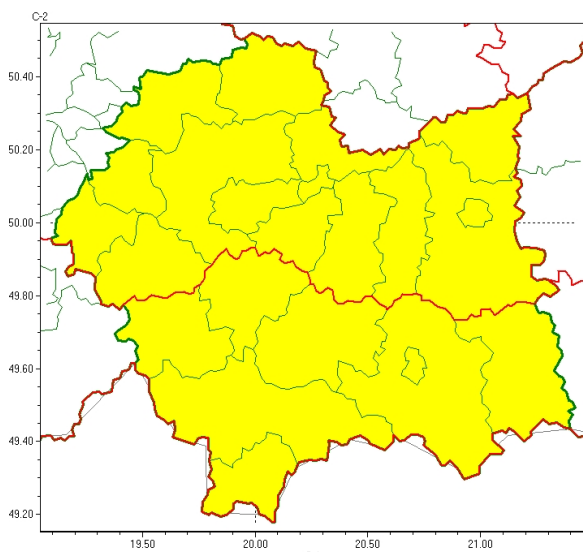

Zasięg ostrzeżeń w województwie

Oblodzenie
2024-03-17 12:03

Przymrozki
2024-03-17 12:03

WOJEWÓDZTWO MAŁOPOLSKIE
OSTRZEŻENIA METEOROLOGICZNE ZBIORCZO NR 62
WYKAZ OBOWIĄZUJĄCYCH OSTRZEŻEŃ
o godz. 12:03 dnia 17.03.2024

Zjawisko/Stopień zagrożenia Przymrozki/1

Obszar (w nawiasie numer ostrzeżenia dla powiatu) powiaty: gorlicki(34), limanowski(30), myślenicki(25), nowosądecki(36), nowotarski(37), Nowy Sącz(28), suski(30), tatrzański(36)