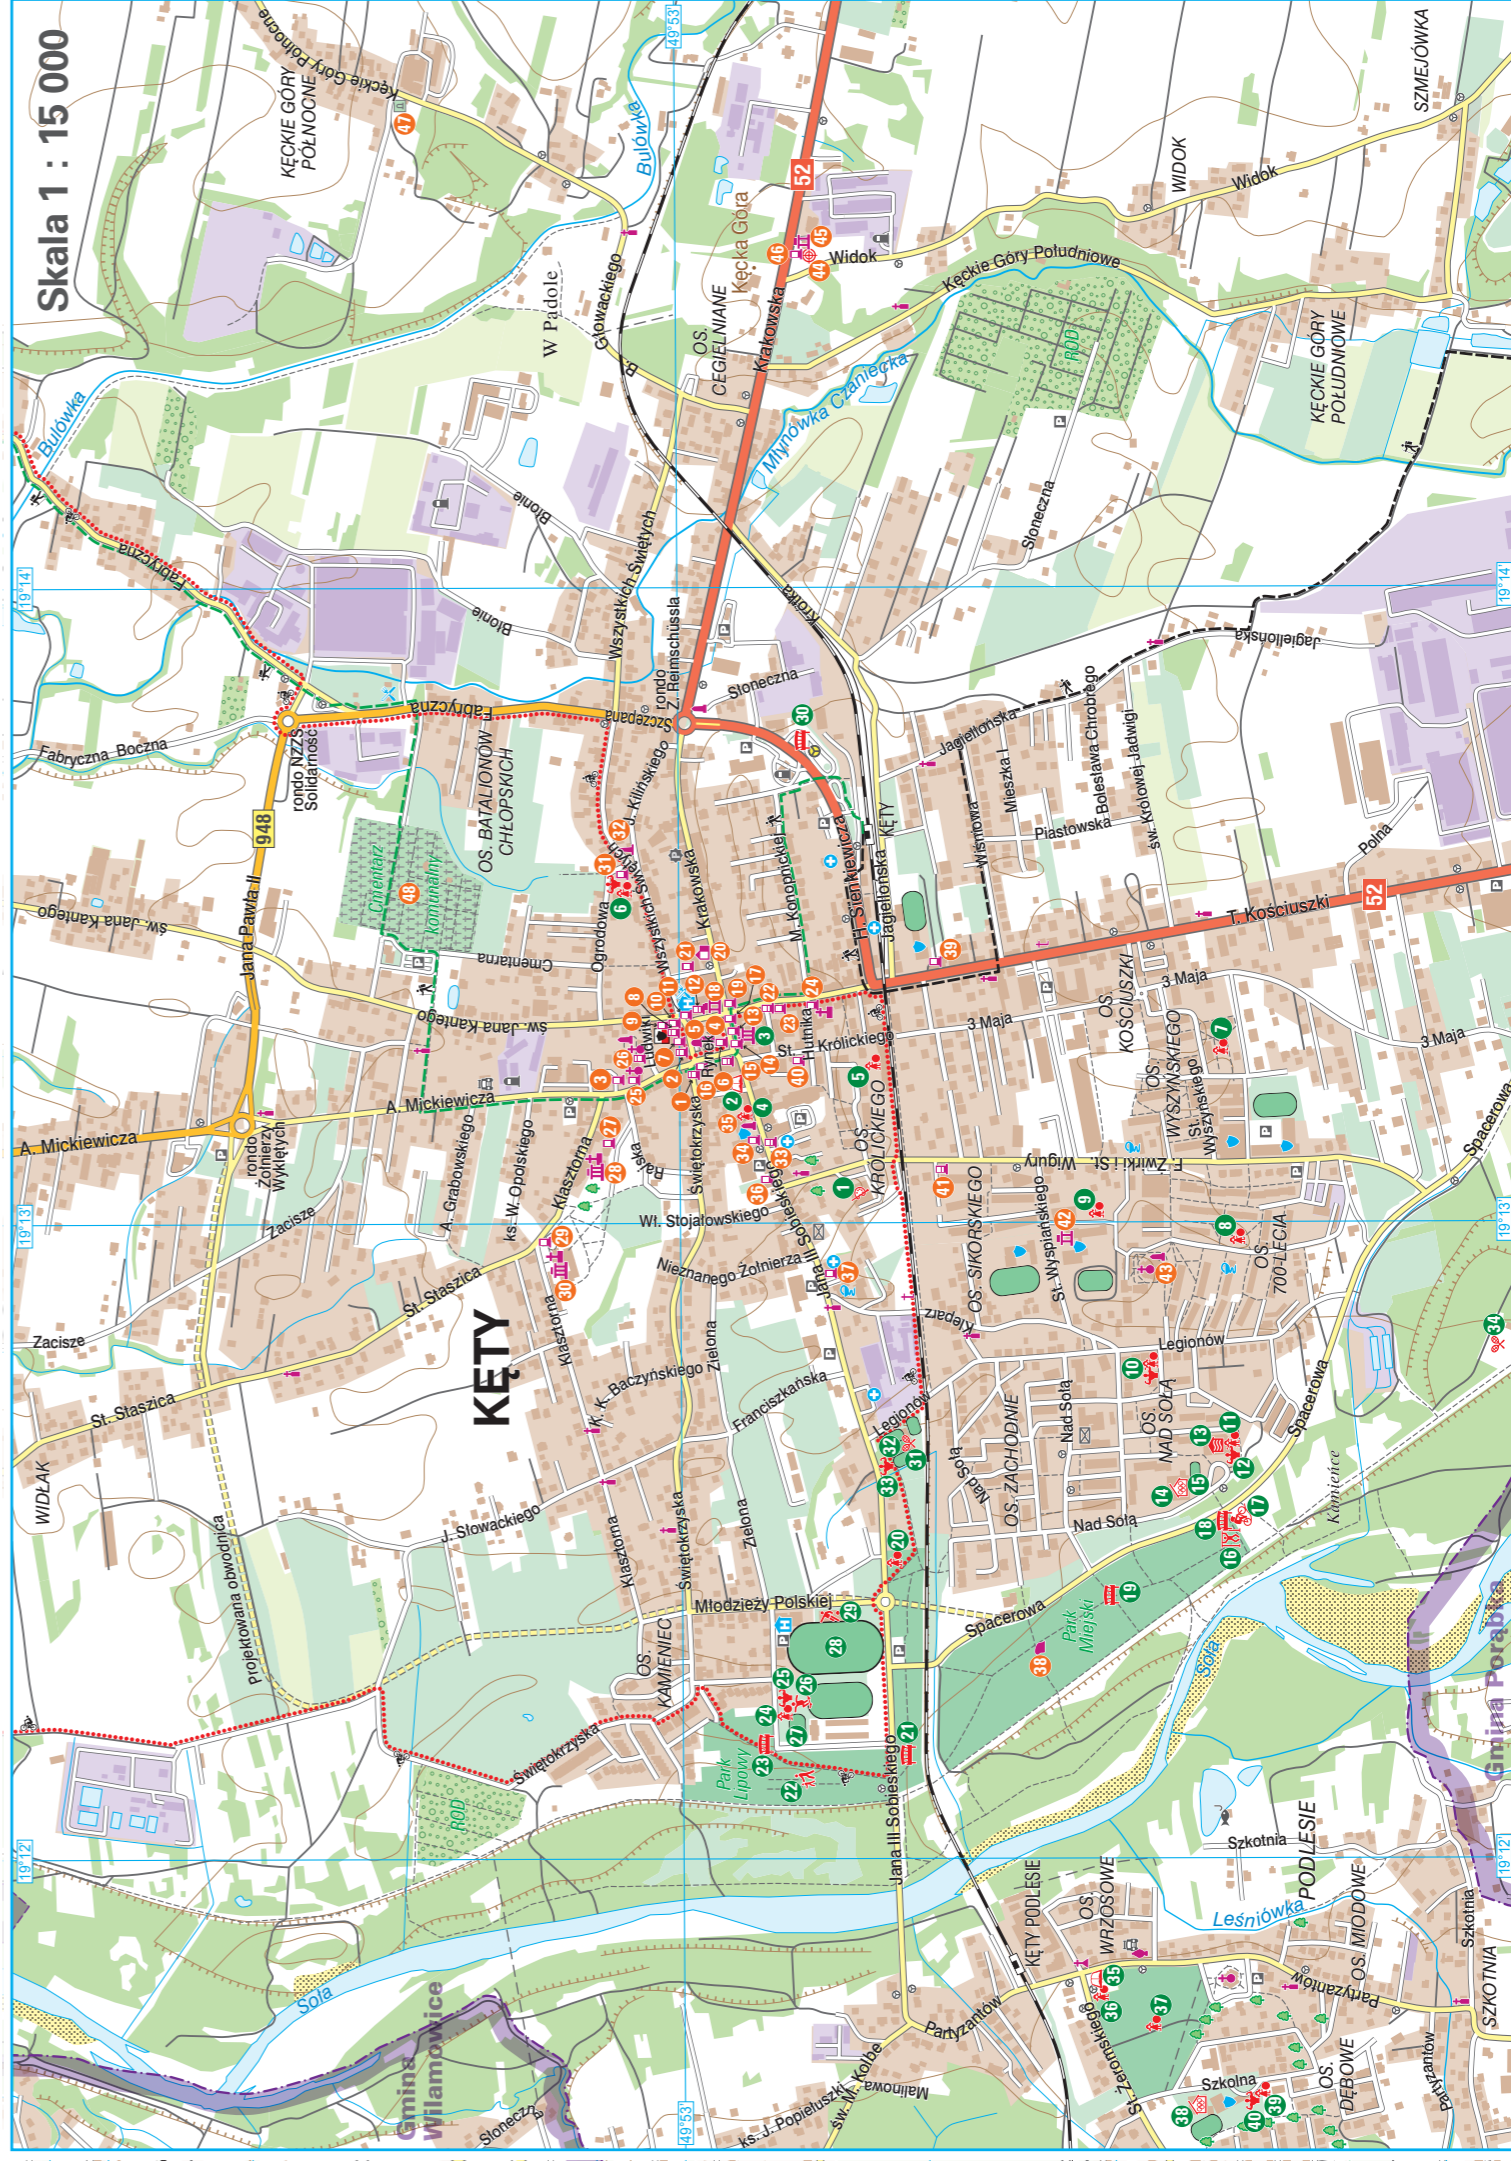

KĘTY

1. 1 Tablica pamiątkowa Józefa Piłsudskiego
   Józef Piłsudski commemorative plaque
2. 2 Tablica pamiątkowa Konfederacji Barskiej
   Bar Confederation commemorative plaque
3. 3 Miejsce pamięci z tablicami: pamięci rezerwistów 3. Kompanii Obrony Narodowej „Kęty”
   The place of remembrance with plaques: to the memory of the reservists of the 3rd “Kęty” National Defense Company
4. 4 Pomnik św. Jana Kantego
   The monument of St. John Cantius
5. 5 Grób Nieznanego Żołnierza
   The Tomb of the Unknown Soldier
6. 6 Kompas z tablicą pamiątkowo-informacyjną
   A compass with a commemorative and information plaque
7. 7 Tablica pamiątkowa - Kamienica mieszczańska Rynek 4
   Commemorative plaque - Tenement house Rynek 4
8. 8 Tablica pamiątkowa - Kamienica mieszczańska Rynek 7
   Commemorative plaque - Tenement house Rynek 7
9. 9 Tablica pamiątkowa św. Jana Kantego
   St. John Cantius commemorative plaque
10. 10 Tablica pamiątkowa 700-lecia miasta Kęty
    The plaque commemorating 700 years of the town Kęty
11. 11 Tablica pamiątkowa - Kamienica mieszczańska Rynek 9
    Commemorative plaque - Tenement house Rynek 9
12. 12 Tablica pamiątkowa - Kamienica mieszczańska Rynek 10
    Commemorative plaque - Tenement house Rynek 10
13. 13 Tablica pamiątkowa - Kamienica mieszczańska Rynek 16
    Commemorative plaque - Tenement house Rynek 16
14. 14 Tablica pamiątkowa - Kamienica mieszczańska Rynek 17
    Commemorative plaque - Tenement house Rynek 17
15. 15 Tablica pamiątkowa - Kamienica mieszczańska Rynek 20
    Commemorative plaque - Tenement house Rynek 20
16. 16 Tablica pamiątkowa - Kamienica mieszczańska Rynek 27
    Commemorative plaque - Tenement house Rynek 27
17. 17 Tablica pamiątkowa - Dawna kamienica mieszczańska nr 191
    Commemorative plaque - Former tenement house no. 191