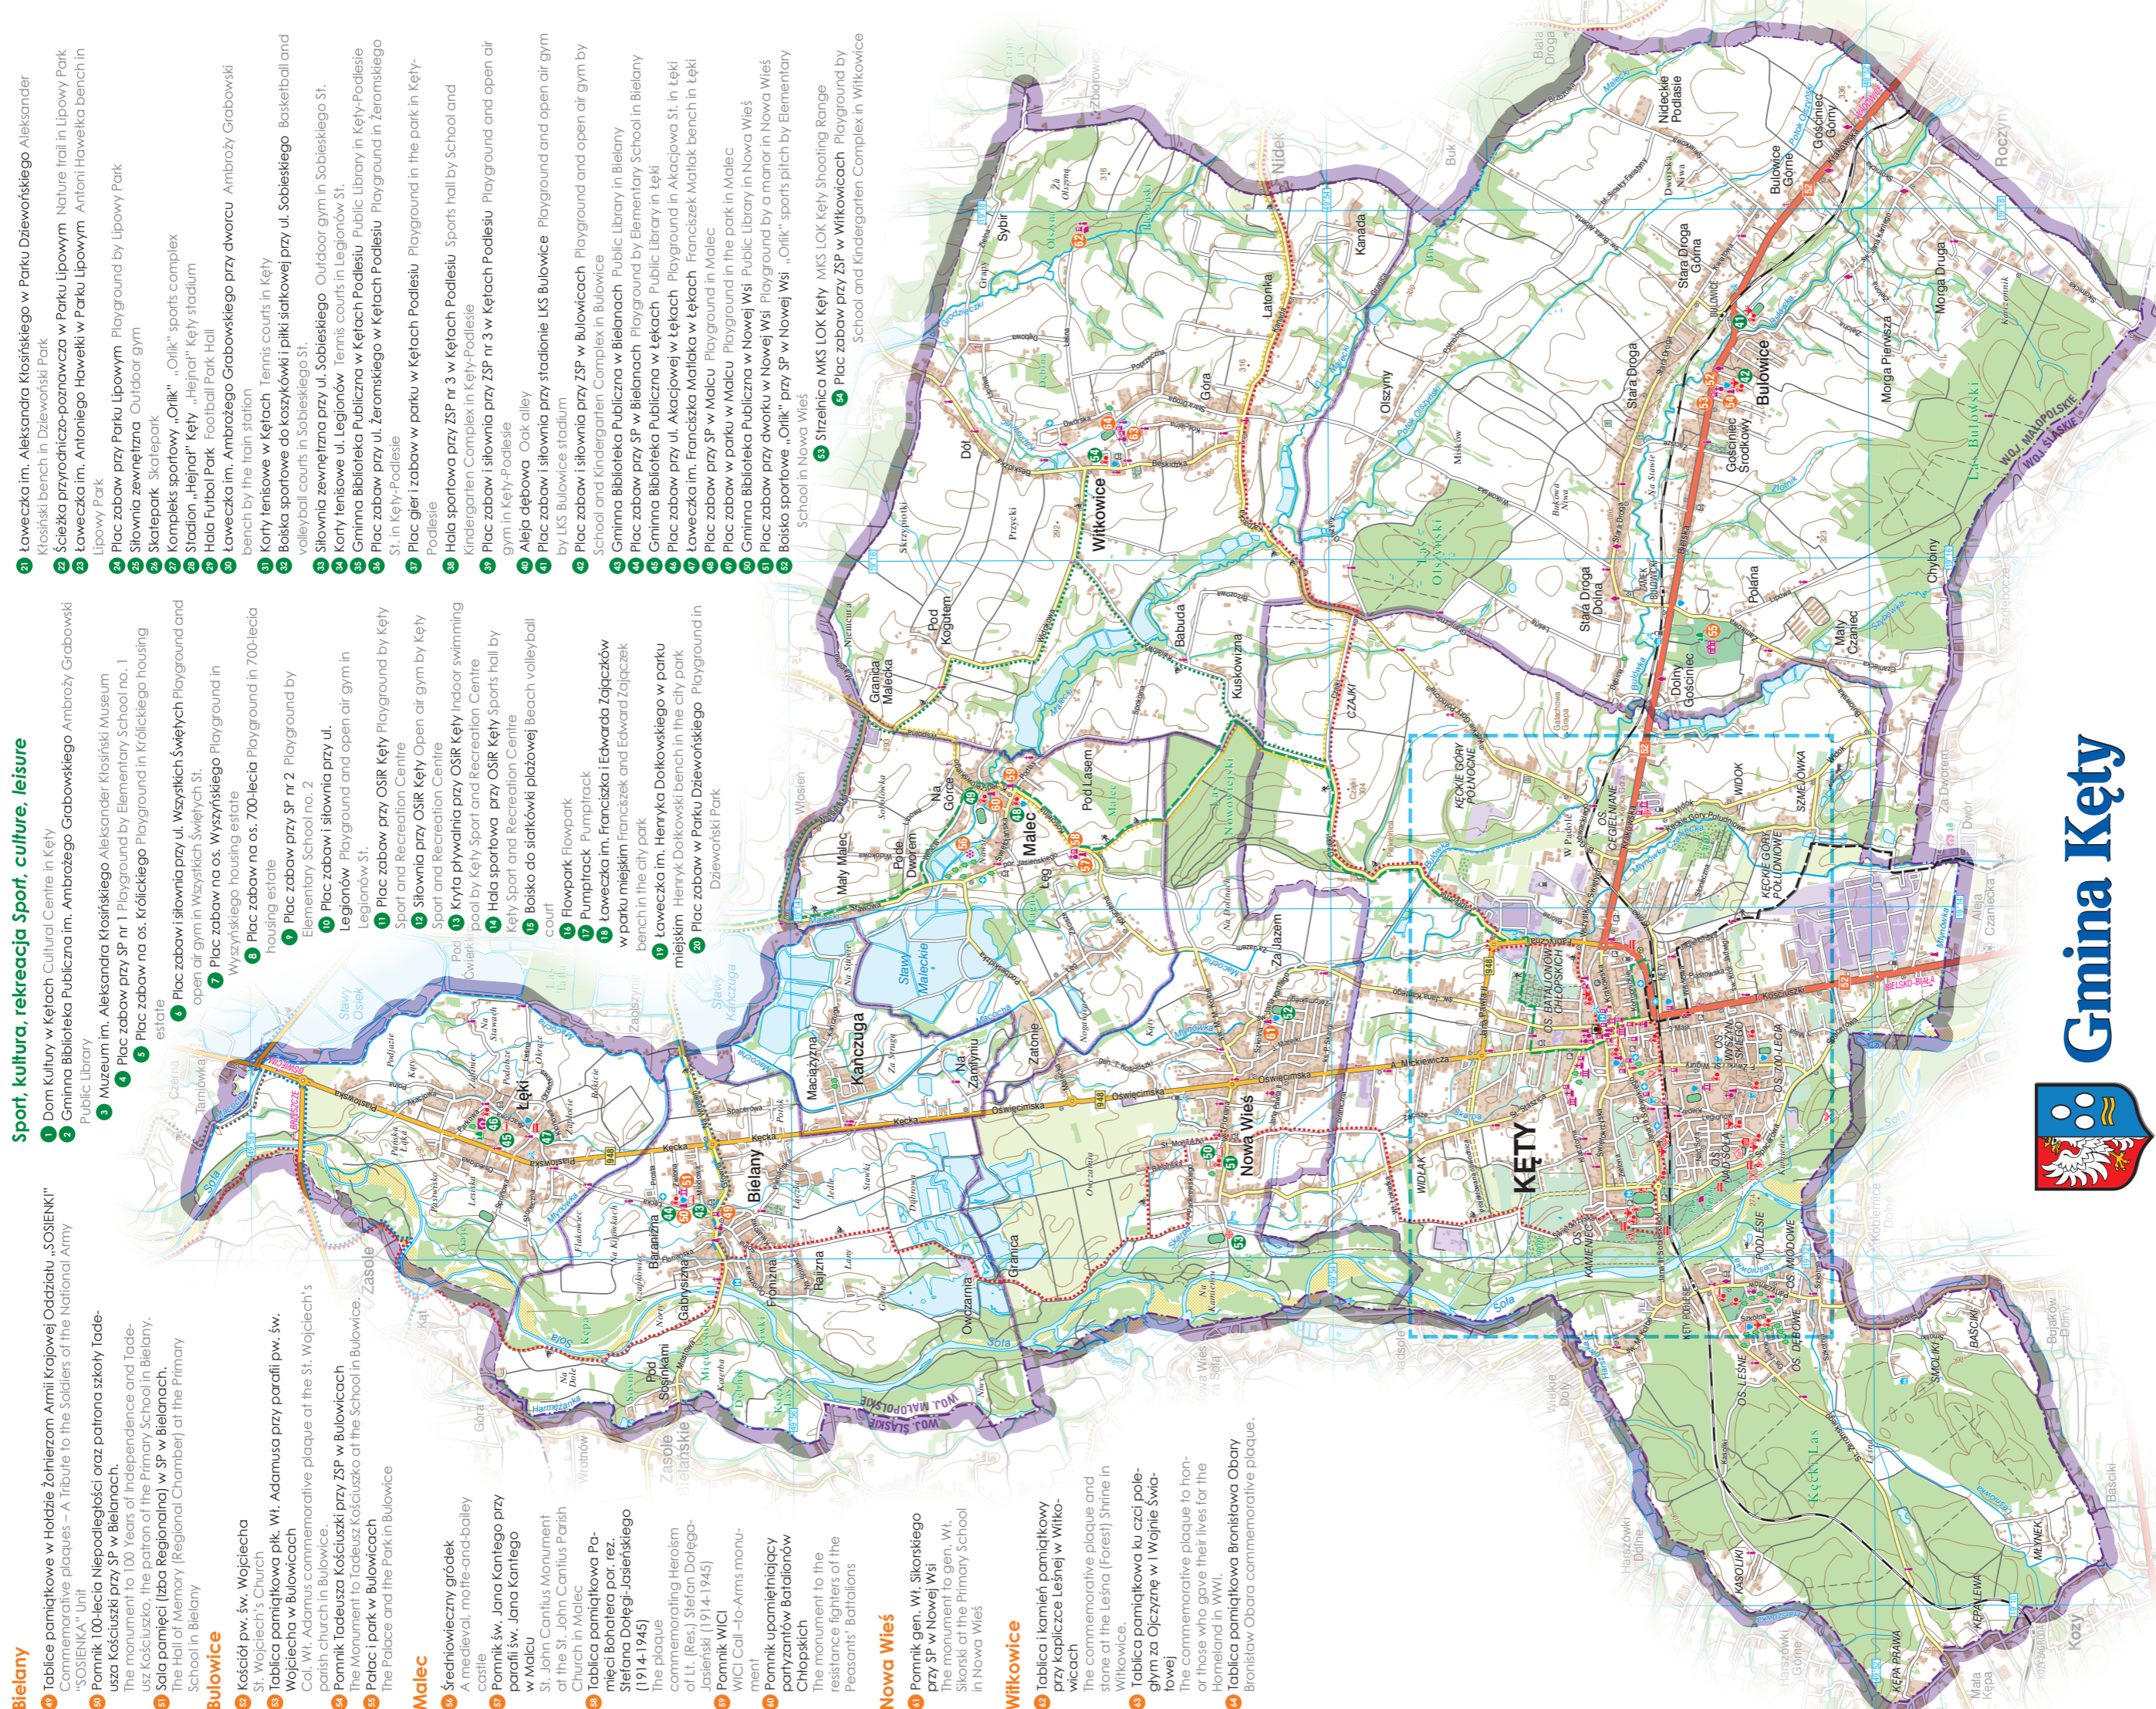

21. Ławeczka im. Aleksandra Kosińskiego w Parku Dzięwońskiego Aleksander Kosiński bench in Dzięwoński Park
22. Ścieżka przyrodniczo-poznawcza w Parku Lipowym Nature trail in Lipowy Park
23. Ławeczka im. Antoniego Hawelki w Parku Lipowym Antoni Hawelka bench in Lipowy Park
24. Plac zabaw przy Parku Lipowym Playground by Lipowy Park
25. Siłownia zewnętrzna Outdoor gym
26. Skatepark Skatepark
27. Kompleks sportowy „Orlik” „Orlik” sports complex
28. Stadion „Hejnal” Kęty „Hejnal” Kęty stadium
29. Hala Futbol Park Football Park Hall
30. Ławeczka im. Ambrzeusza Grabowskiego przy dworcu Ambrzy Grabowski bench by the train station
31. Korty tenisowe w Kętach Tennis courts in Kęty
32. Boiska sportowe do koszykówki i piłki siatkowej przy ul. Sobieskiego Basketball and volleyball courts in Sobieskiego St.
33. Siłownia zewnętrzna przy ul. Sobieskiego Outdoor gym in Sobieskiego St.
34. Korty tenisowe ul. Legionów Tennis courts in Legionów St.
35. Gminna Biblioteka Publiczna w Kętach Podlesiu Public Library in Kęty-Podlesie
36. Plac zabaw przy ul. Żeromskiego w Kętach Podlesiu Playground in Żeromskiego St. in Kęty-Podlesie
37. Plac gier i zabaw w parku w Kętach Podlesiu Playground in the park in Kęty-Podlesie
38. Hala sportowa przy ZSP nr 3 w Kętach Podlesiu Sports hall by School and Kindergarten Complex in Kęty-Podlesie
39. Plac zabaw i siłownia przy ZSP nr 3 w Kętach Podlesiu Playground and open air gym in Kęty-Podlesie
40. Aleja dębowa Oak alley
41. Plac zabaw i siłownia przy stadionie LKS Bulowice Playground and open air gym by LKS Bulowice stadium
42. Plac zabaw i siłownia przy ZSP w Bulowicach Playground and open air gym by School and Kindergarten Complex in Bulowice
43. Gminna Biblioteka Publiczna w Bielanych Public Library in Bielany
44. Plac zabaw przy SP w Bielanych Playground by Elementary School in Bielany
45. Gminna Biblioteka Publiczna w Łękach Public Library in Łęki
46. Plac zabaw przy ul. Akacjiowej w Łękach Playground in Akacjiowa St. in Łęki
47. Ławeczka im. Franciszka Matlika w Łękach Playground in Matlika bench in Łęki
48. Plac zabaw przy SP w Malcu Playground in Malce
49. Plac zabaw w parku w Malcu Playground in the park in Malce
50. Gminna Biblioteka Publiczna w Nowej Wsi Public Library in Nowa Wieś
51. Plac zabaw przy dworcu w Nowej Wsi Playground by a manor in Nowa Wieś
52. Boisko sportowe „Orlik” przy SP w Nowej Wsi „Orlik” sports pitch by Elementary School in Nowa Wieś
53. Strzelnica MKS LOK Kęty MKS LOK Kęty Shooting Range
54. Plac zabaw przy ZSP w Witkowicach Playground by School and Kindergarten Complex in Witkowice

Gmina Kęty

papierowa wrywka z mapą opracowana na podstawie mapy turystyczno-rekreacyjnej z elementami dziedzictwa historycznego

Skala 1 : 40 000

OBJAŚNIENIA ZNAKÓW

- Tereny zabudowane, przemysłowe
- Lasy, parki
- Drugi wojewódzkie
- Drugi powiatowe
- Drugi lokalne
- Drugi polne i leśne, dątki, szlaki
- Koleje ze stacjami
- Stacje benzynowe, parking
- Dworzec i przystanki autobusowe
- Mogilny, figury przydrożne, krzyże przydrożne
- Pomniki, obeliski, tablice pamiątkowe, kamienie pamiątkowe
- Pałace, dwory; parki; zabytkowe; pomniki przyrody
- Muzea; uby pamiętki; zabytki; grodziska
- Biblioteki; domy kultury; ławeczki; pamiątkowe
- Baseny kryte; hale sportowe; korty tenisowe; strzelnice
- Plac zabaw; siłownia; zewnętrzne; ścieżki przyrodniczo-poznawcze
- Stadionki; pamiątki; tubki parki; flow parki
- Stadiony; boiska; ławeczki; studnia
- Hotele; inne noclegi; restauracje; bary
- Stoły; przychodnie; laboratoria; apteki
- Police; straż pożarna; poczta
- Placze sabli turystyczne
- Stali rowerowe
- Granice województw
- Granice powiatów
- Granice gmin
- Granice wsi
- Urząd Gminy Kęty
- Wysokość
- Granice wsi
- Urząd Gminy Kęty
- Granice wsi
- Urząd Gminy Kęty