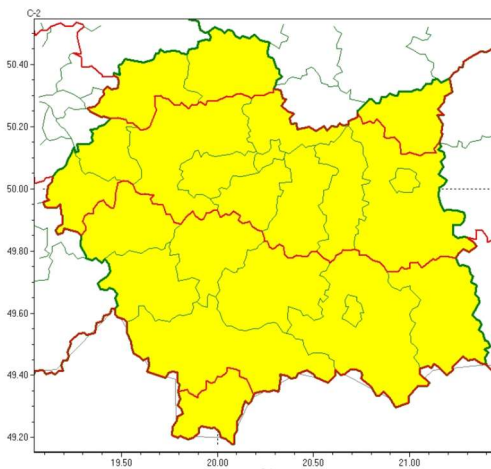

wg rozdzielnika

Przymrozki  
2024-03-07 11:28

**WOJEWÓDZTWO MAŁOPOLSKIE**  
**OSTRZEŻENIA METEOROLOGICZNE ZBIORCZO NR 58**  
**WYKAZ OBOWIĄZUJĄCYCH OSTRZEŻEŃ**  
**o godz. 11:28 dnia 07.03.2024**

**Zjawisko/Stopień zagrożenia Przymrozki/1**

**Obszar (w nawiasie numer ostrzeżenia dla powiatu)** powiaty: bocheński(19), brzeski(19), chrzanowski(18), krakowski(18), Kraków(19), **oświęcimski(18)**, proszowicki(19), tarnowski(20), Tarnów(20), wielicki(19)